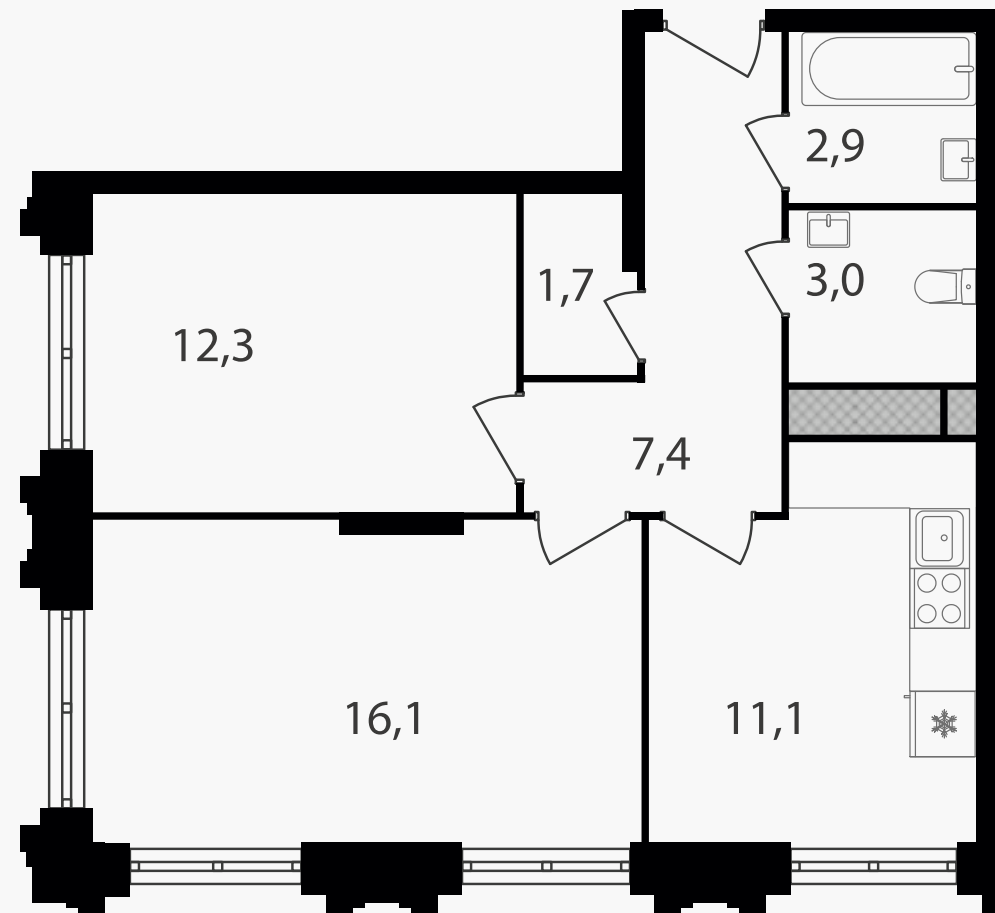

PG-ДЕВЕЛОПМЕНТ

2-комнатная квартира, 54.5 м²

ЖИЛОЙ КОМПЛЕКС

Варшавские ворота

Корпус 1 Секция 6 Этаж 27 / 30

Комнат 2 Площадь 54.5 м² Отделка Нет

17 053 050 руб

Артикул 1-27-617