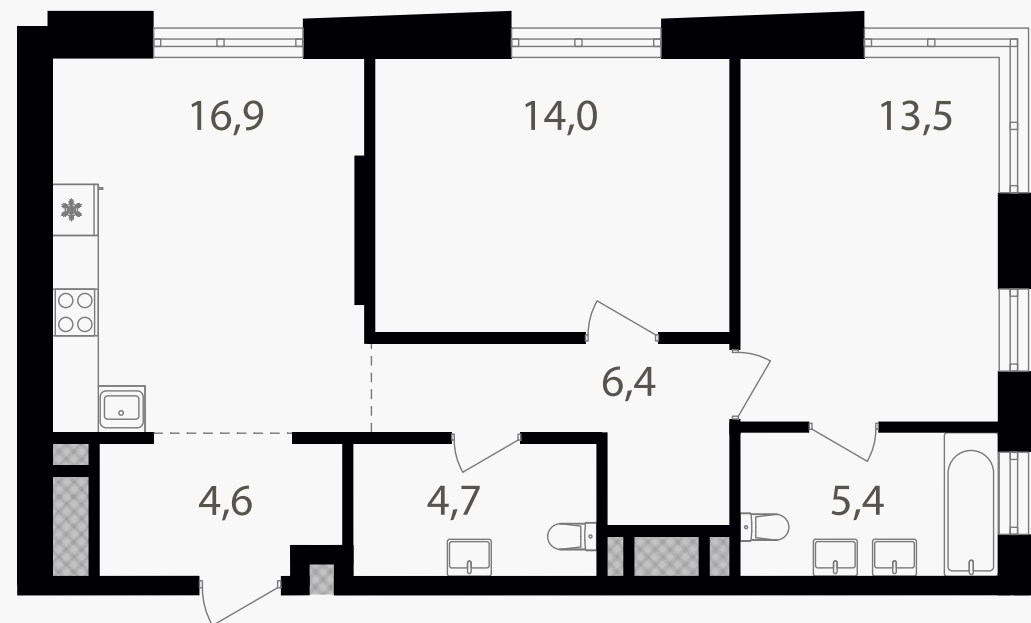

PG-ДЕВЕЛОПМЕНТ

2-комнатная квартира, 65.5 м²

ЖИЛОЙ КОМПЛЕКС

Семеновский парк 2

Корпус 1 Секция 2 Этаж 2 / 18

Комнат 2 Площадь 65.5 м² Отделка Нет

19 761 350 руб

Артикул 1-2-302