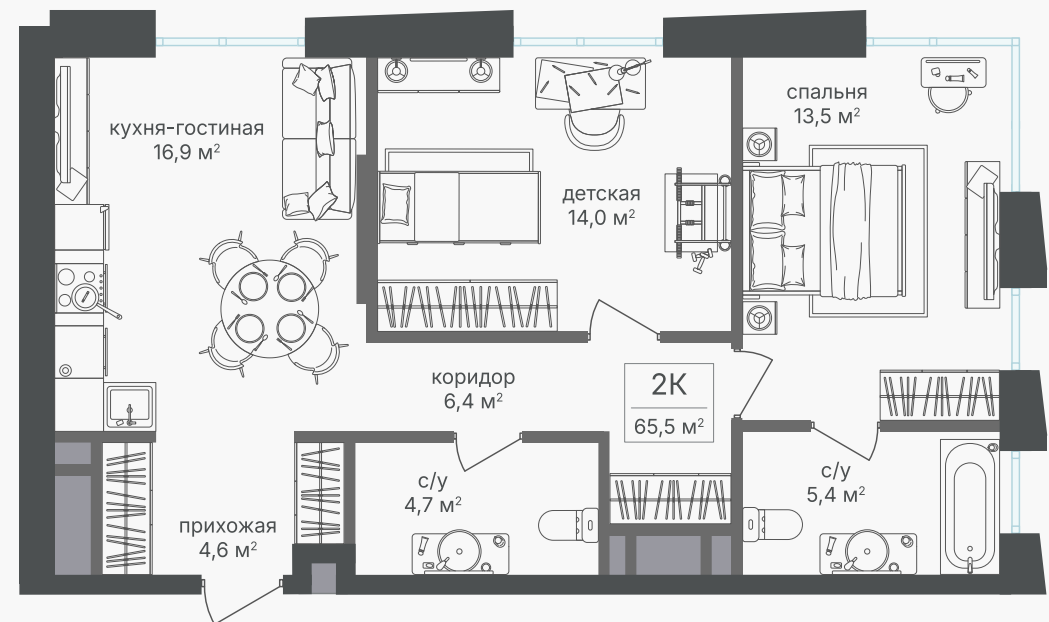

PG-ДЕВЕЛОПМЕНТ

2-комнатная квартира, 65.5 м²

ЖИЛОЙ КОМПЛЕКС

Семеновский парк 2

Корпус 1 Секция 2 Этаж 2 / 18

Комнат 2 Площадь 65.5 м² Отделка Нет

21 903 200 руб

Артикул 1-2-302