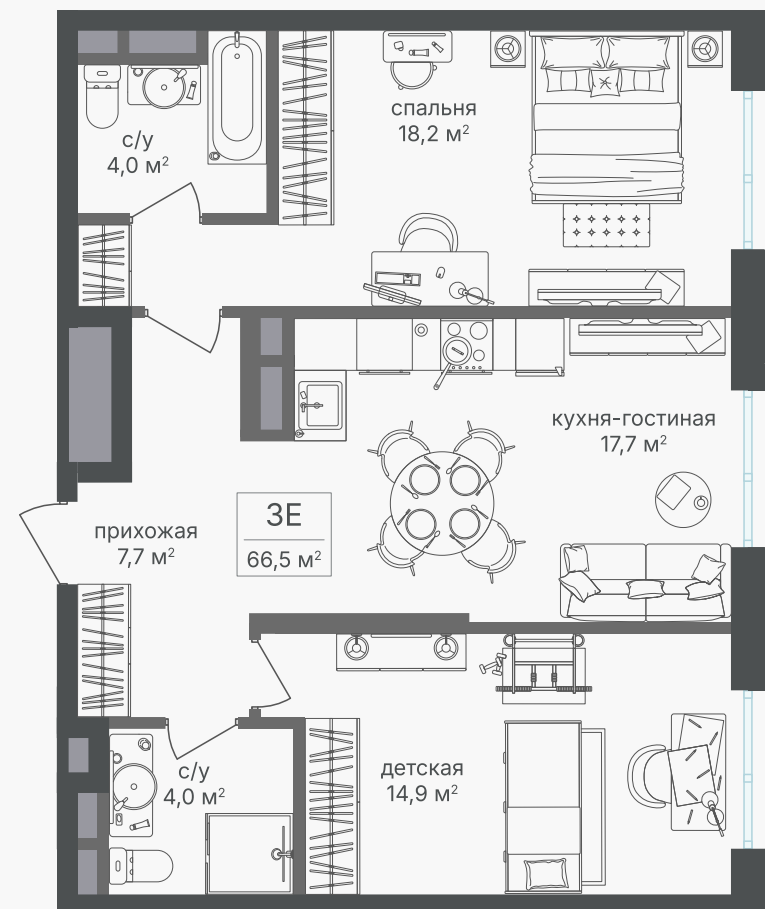

PG-ДЕВЕЛОПМЕНТ

3-комнатная евроквартира, 66.5 м²

ЖИЛОЙ КОМПЛЕКС

Семеновский парк 2

Корпус 1 Секция 2 Этаж 16 / 18

Комнат 2 Площадь 66.5 м² Отделка Нет

22 949 150 руб

Артикул 1-16-430