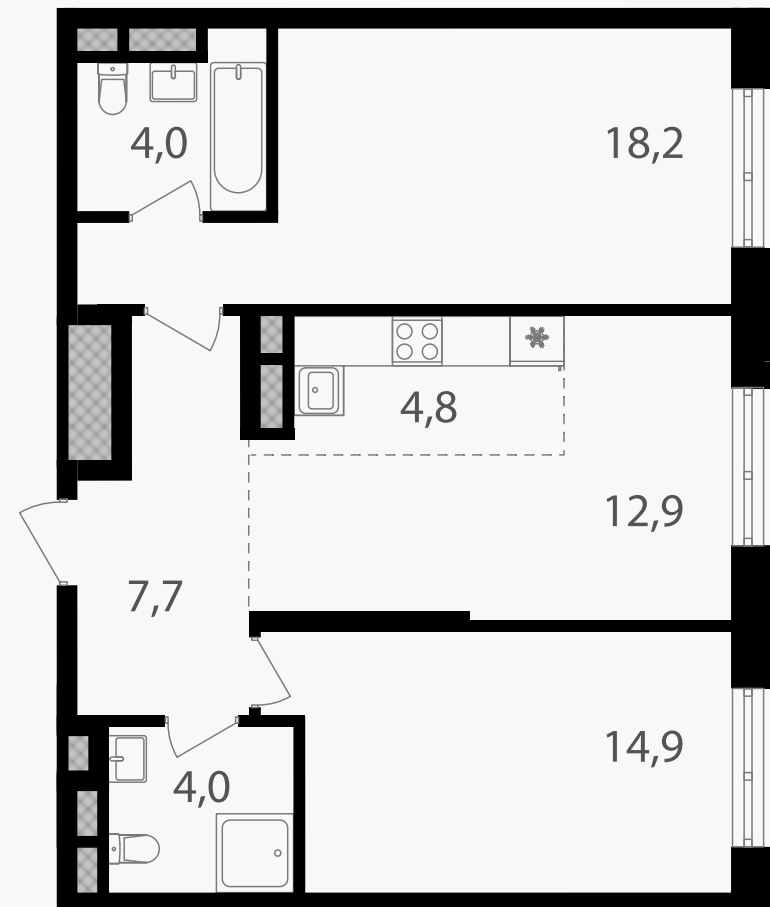

PG-ДЕВЕЛОПМЕНТ

3-комнатная евроквартира, 66.5 м²

ЖИЛОЙ КОМПЛЕКС

Семеновский парк 2

Корпус 1 Секция 2 Этаж 16 / 18

Комнат 2 Площадь 66.5 м² Отделка Нет

22 949 150 руб

Артикул 1-16-430