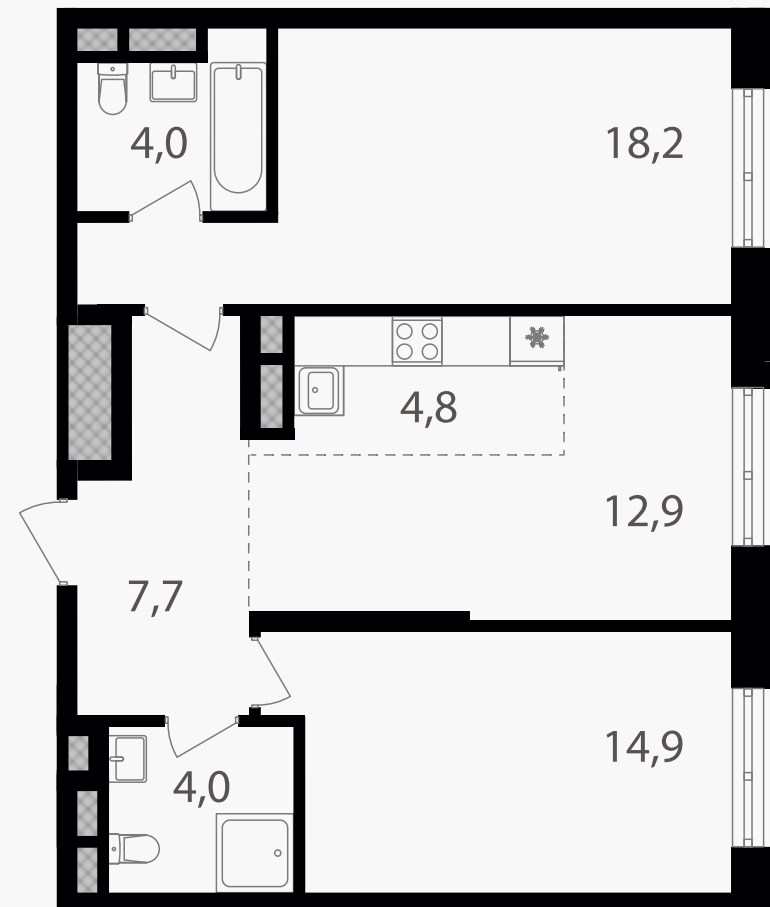

## 3-комнатная евроквартира, 66.5 м<sup>2</sup>

ЖИЛОЙ КОМПЛЕКС

Семеновский парк 2

Корпус 1      Секция 2      Этаж 16 / 18

Комнат 2      Площадь 66.5 м<sup>2</sup>      Отделка Нет

**22 949 150 руб**

Артикул 1-16-430