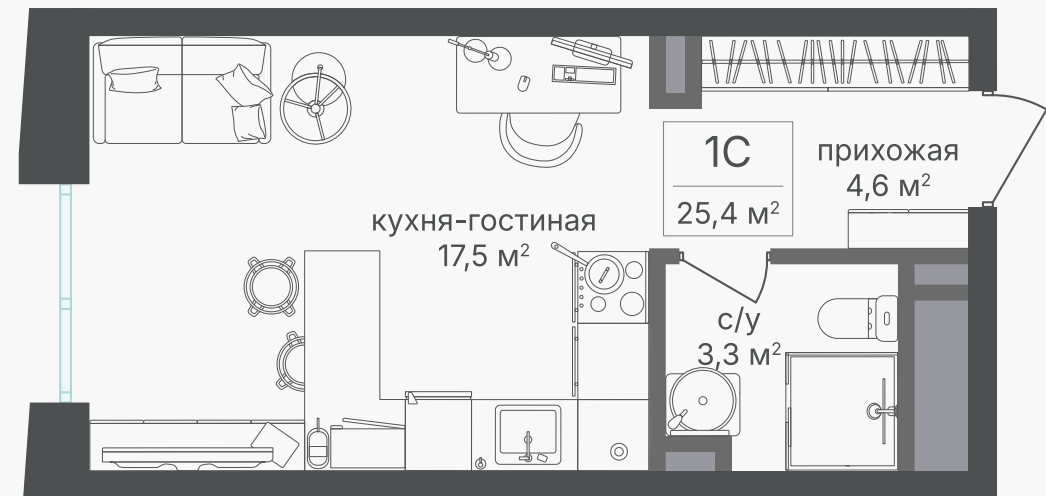

PG-ДЕВЕЛОПМЕНТ

Студия, 25.4 м²

ЖИЛОЙ КОМПЛЕКС
Семеновский парк 2

Корпус 1 Секция 4 Этаж 8 / 25

Комнат 1 Площадь 25.4 м² Отделка Нет

11 320 780 руб

Артикул 1-8-558

PG-ДЕВЕЛОПМЕНТ

Студия, 25.4 м²

ЖИЛОЙ КОМПЛЕКС
Семеновский парк 2

Корпус 1 Секция 4 Этаж 8 / 25

Комнат 1 Площадь 25.4 м² Отделка Нет

11 320 780 руб

Артикул 1-8-558