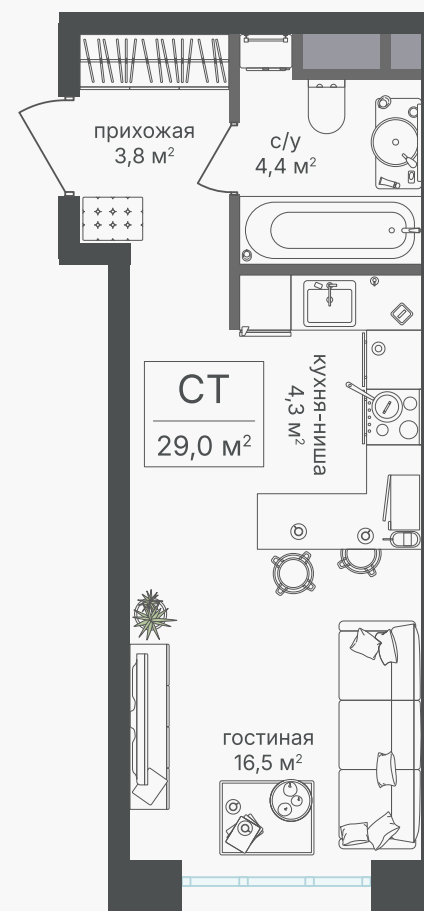

## Студия, 29 м<sup>2</sup>

ЖИЛОЙ КОМПЛЕКС  
Михалковский

Корпус 2      Секция 6      Этаж 4 / 20

Комнат 1      Площадь 29 м<sup>2</sup>      Отделка Нет

17 603 000 руб

Артикул 2-4-444

PG-ДЕВЕЛОПМЕНТ

+7 (495) 125-14-45

# Студия, 29 м<sup>2</sup>

ЖИЛОЙ КОМПЛЕКС  
Михалковский

Корпус 2      Секция 6      Этаж 4 / 20

Комнат 1      Площадь 29 м<sup>2</sup>      Отделка Нет

17 603 000 руб

Артикул 2-4-444