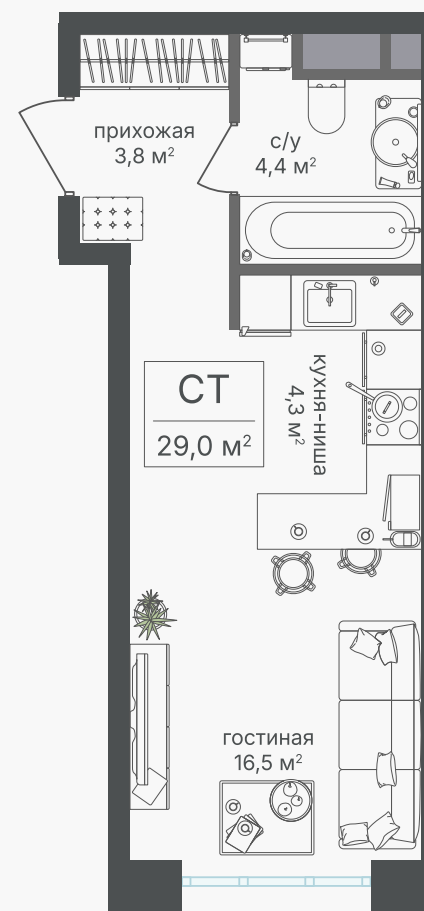

## Студия, 29 м<sup>2</sup>

ЖИЛОЙ КОМПЛЕКС  
Михалковский

Корпус 2      Секция 6      Этаж 4 / 20

Комнат 1      Площадь 29 м<sup>2</sup>      Отделка Нет

**15 370 000 руб**

Артикул 2-4-444

PG-ДЕВЕЛОПМЕНТ

# Студия, 29 м<sup>2</sup>

ЖИЛОЙ КОМПЛЕКС  
Михалковский

Корпус 2      Секция 6      Этаж 4 / 20

Комнат 1      Площадь 29 м<sup>2</sup>      Отделка Нет

15 370 000 руб

Артикул 2-4-444