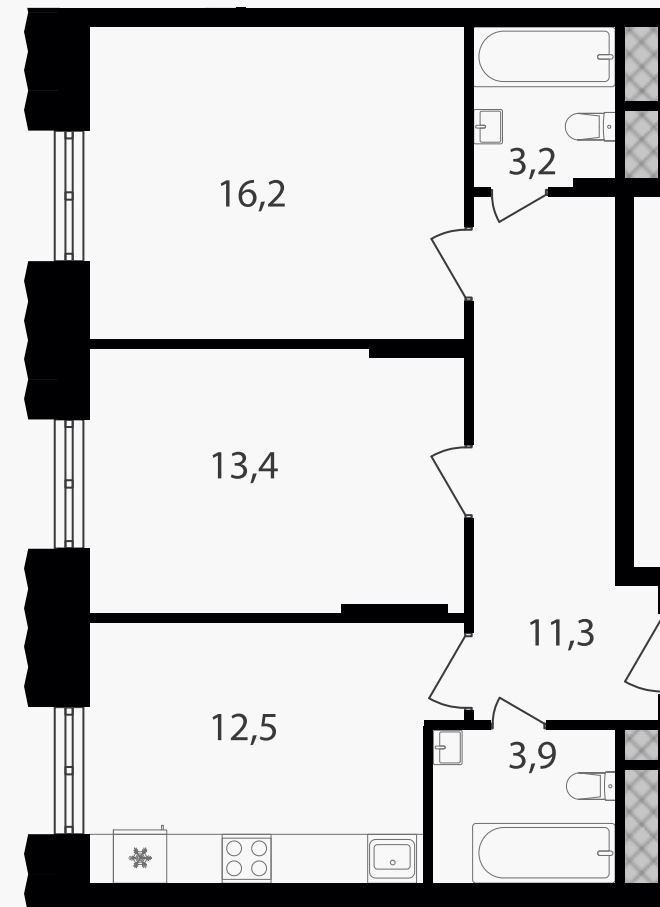

PG-ДЕВЕЛОПМЕНТ

2-комнатные апартаменты, 60.5 м² с отделкой

ЖИЛОЙ КОМПЛЕКС

Варшавские ворота

Корпус 1 Секция 2.3 Этаж 9 / 30

Комнат 2 Площадь 60.5 м² Отделка **Есть ✓**

14 538 150 руб

Артикул 1-9-491