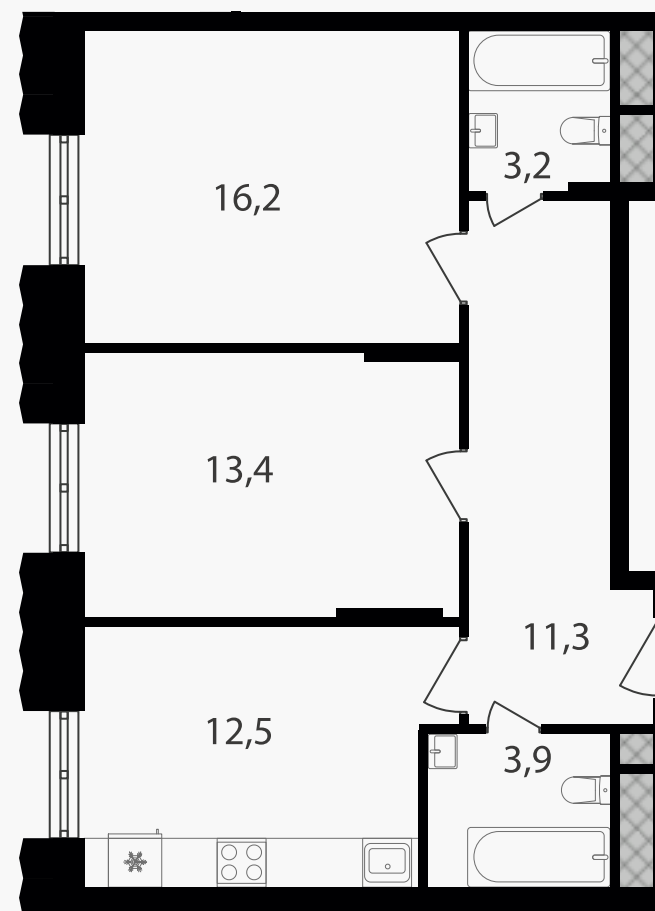

PG-ДЕВЕЛОПМЕНТ

2-комнатные апартаменты, 60.5 м² с отделкой

ЖИЛОЙ КОМПЛЕКС

Варшавские ворота

Корпус 1   Секция 3   Этаж 9 / 30

Комнат 2   Площадь 60.5 м²   Отделка **Есть ✓**

14 610 750 руб

Артикул 1-9-491