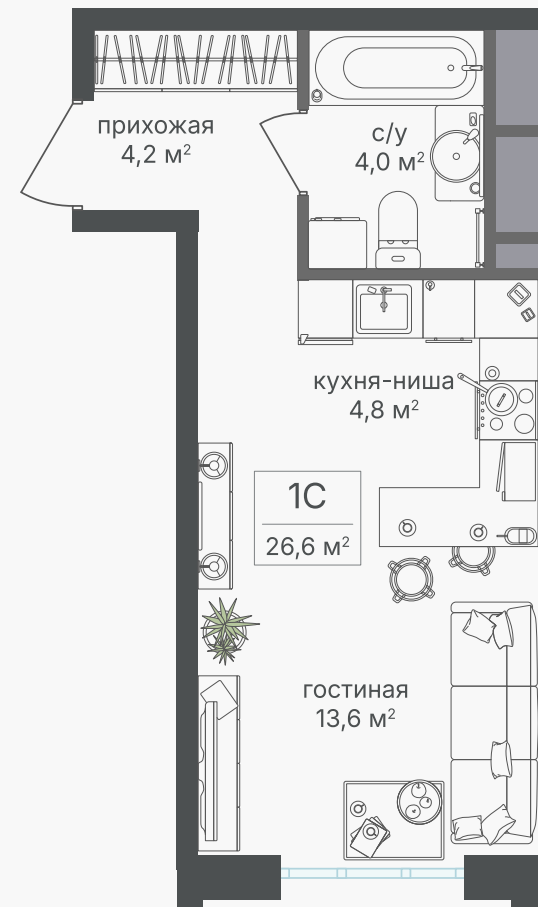

PG-ДЕВЕЛОПМЕНТ

+7 (495) 125-14-45

Студия, 26.7 м²

ЖИЛОЙ КОМПЛЕКС
Михалковский

Корпус 5 Секция 1 Этаж 15 / 20

Комнат 1 Площадь 26.7 м² Отделка Нет

17 597 970 руб

Артикул 5-15-090