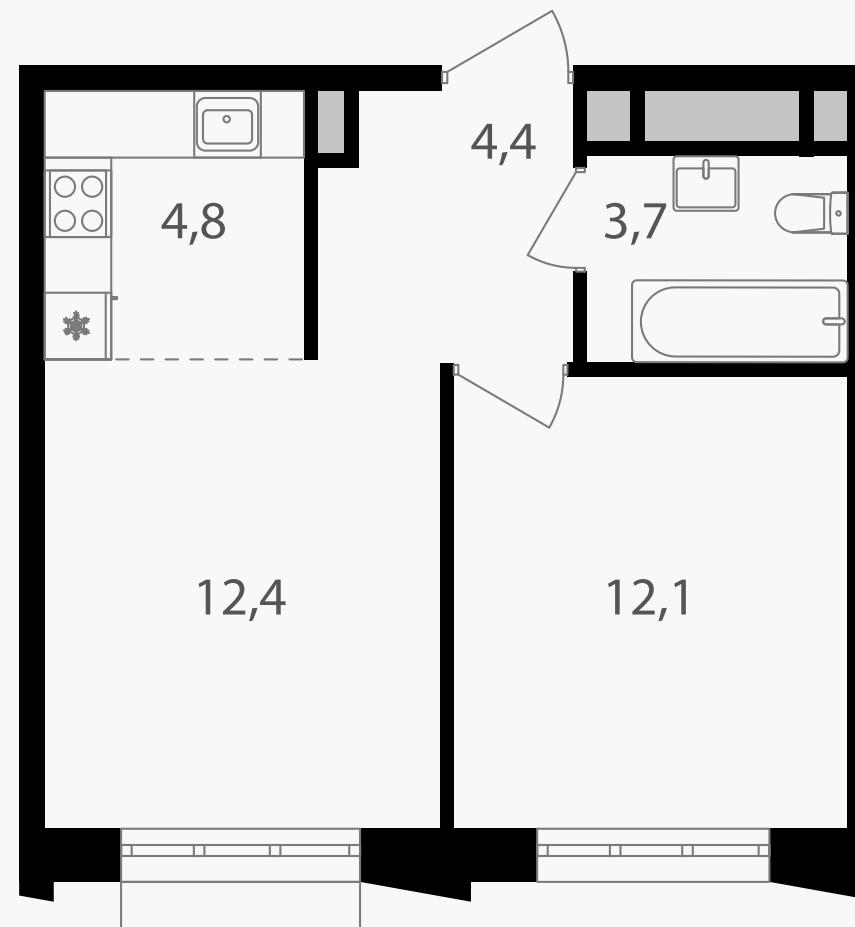

## 2-комнатная евроквартира, 37.4 м<sup>2</sup>

ЖИЛОЙ КОМПЛЕКС  
Михалковский

Корпус	Секция	Этаж
5	2	11 / 15

Комнат	Площадь	Отделка
2	37.4 м <sup>2</sup>	Нет

16 803 820 руб

Артикул 5-11-218

PG-ДЕВЕЛОПМЕНТ

## 2-комнатная евроквартира, 37.4 м<sup>2</sup>

ЖИЛОЙ КОМПЛЕКС  
Михалковский

Корпус 5      Секция 2      Этаж 11 / 15

Комнат 2      Площадь 37.4 м<sup>2</sup>      Отделка Нет

**16 803 820 руб**

Артикул 5-11-218