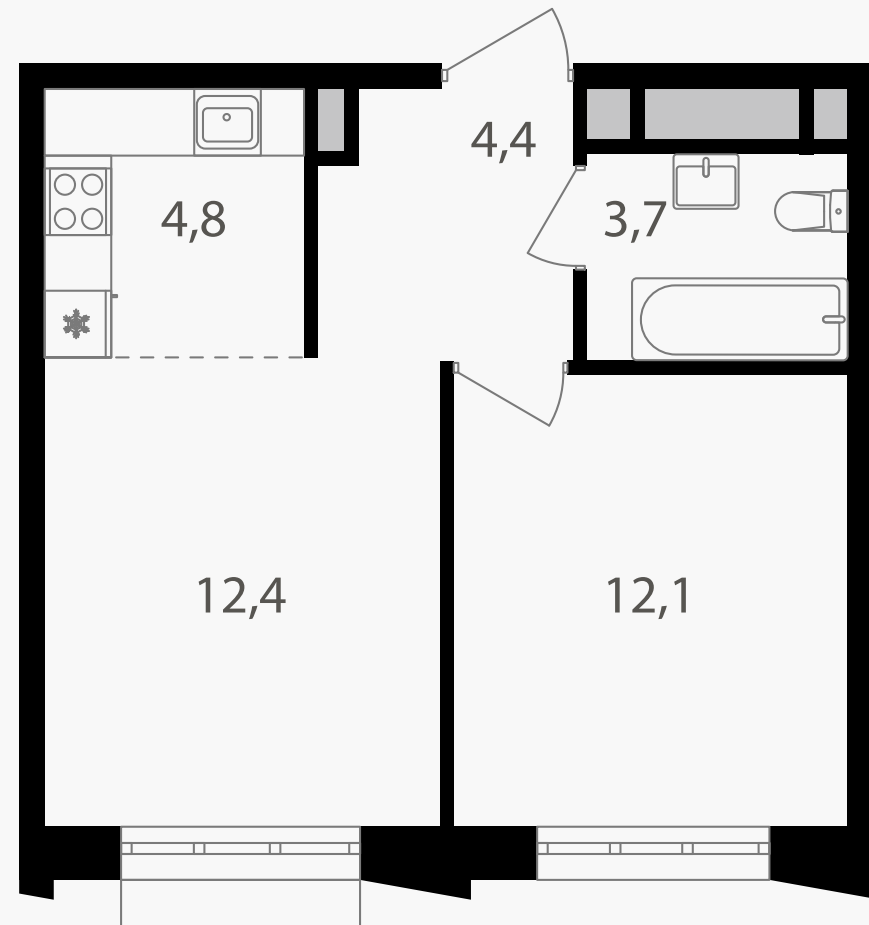

PG-ДЕВЕЛОПМЕНТ

2-комнатная евроквартира, 37.4 м²

ЖИЛОЙ КОМПЛЕКС
Михалковский

Корпус	Секция	Этаж
5	2	11 / 15

Комнат	Площадь	Отделка
2	37.4 м ²	Нет

16 803 820 руб

Артикул 5-11-218

PG-ДЕВЕЛОПМЕНТ

2-комнатная евроквартира, 37.4 м²

ЖИЛОЙ КОМПЛЕКС
Михалковский

Корпус 5 Секция 2 Этаж 11 / 15

Комнат 2 Площадь 37.4 м² Отделка Нет

16 803 820 руб

Артикул 5-11-218