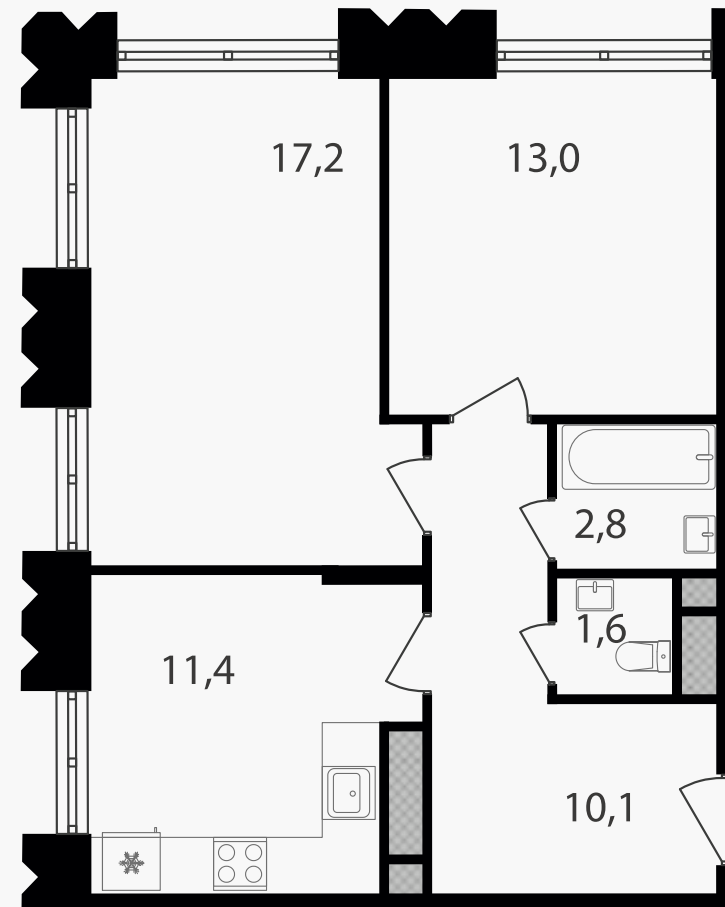

## 2-комнатная квартира, 56.1 м<sup>2</sup>

ЖИЛОЙ КОМПЛЕКС

Варшавские ворота

Корпус	Секция	Этаж
1	1.3	5 / 30

Комнат	Площадь	Отделка
2	56.1 м <sup>2</sup>	Нет

19 461 090 руб

Артикул 1-5-234

PG-ДЕВЕЛОПМЕНТ

## 2-комнатная квартира, 56.1 м<sup>2</sup>

ЖИЛОЙ КОМПЛЕКС

Варшавские ворота

Корпус 1      Секция 1.3      Этаж 5 / 30

Комнат 2      Площадь 56.1 м<sup>2</sup>      Отделка Нет

19 461 090 руб

Артикул 1-5-234