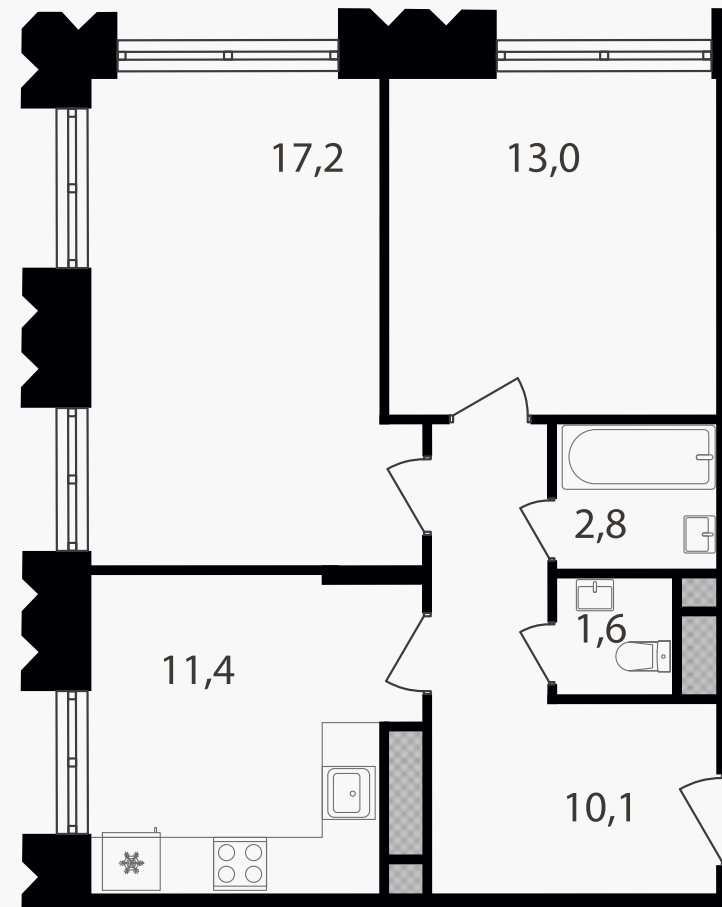

PG-ДЕВЕЛОПМЕНТ

2-комнатная квартира, 56.1 м²

ЖИЛОЙ КОМПЛЕКС

Варшавские ворота

Корпус	Секция	Этаж
1	3	5 / 30

Комнат	Площадь	Отделка
2	56.1 м ²	Нет

19 461 090 руб

Артикул 1-5-234

PG-ДЕВЕЛОПМЕНТ

2-комнатная квартира, 56.1 м²

ЖИЛОЙ КОМПЛЕКС

Варшавские ворота

Корпус 1 Секция 3 Этаж 5 / 30

Комнат 2 Площадь 56.1 м² Отделка Нет

19 461 090 руб

Артикул 1-5-234