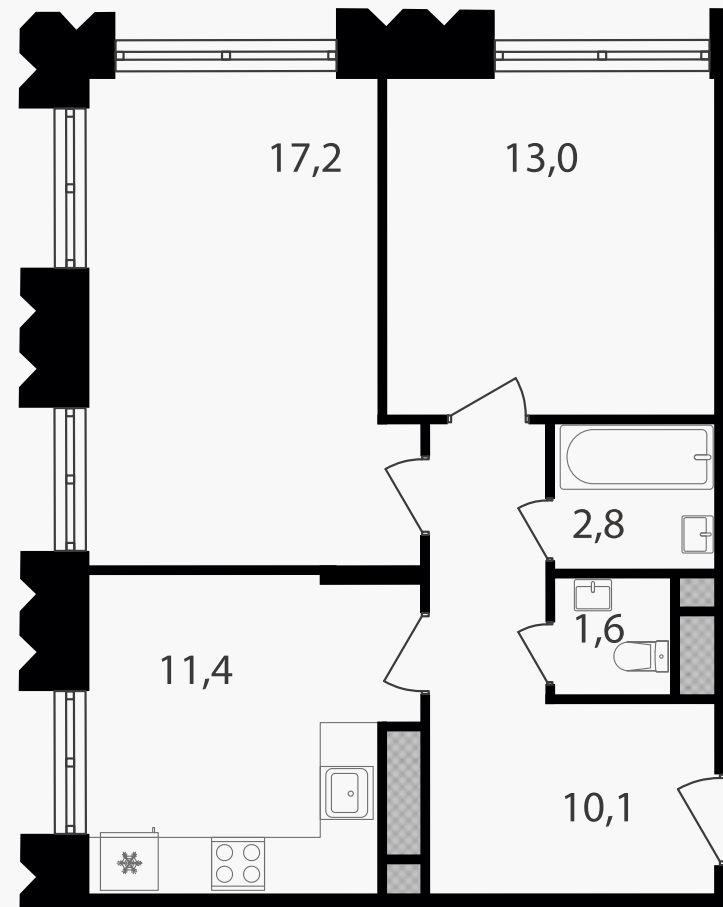

PG-ДЕВЕЛОПМЕНТ

+7 (495) 125-14-45

2-комнатная квартира, 56.1 м²

ЖИЛОЙ КОМПЛЕКС

Варшавские ворота

Корпус 1 Секция 3 Этаж 5 / 30

Комнат 2 Площадь 56.1 м² Отделка Нет

19 461 090 руб

Артикул 1-5-234

PG-ДЕВЕЛОПМЕНТ

+7 (495) 125-14-45

2-комнатная квартира, 56.1 м²

ЖИЛОЙ КОМПЛЕКС

Варшавские ворота

Корпус 1 Секция 3 Этаж 5 / 30

Комнат 2 Площадь 56.1 м² Отделка Нет