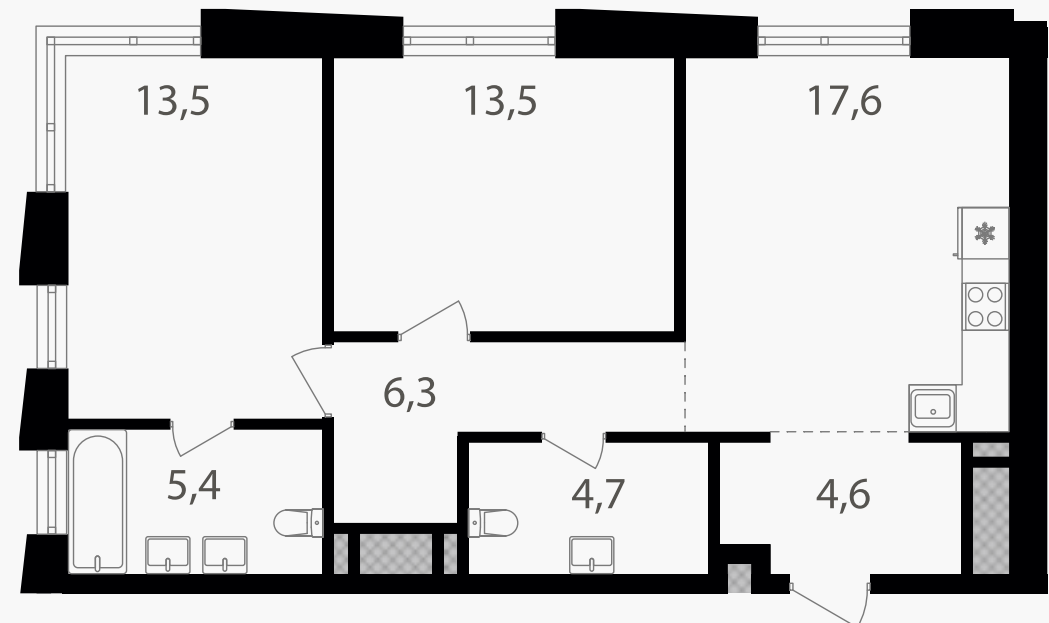

## 2-комнатная квартира, 65.6 м<sup>2</sup>

ЖИЛОЙ КОМПЛЕКС

Семеновский парк 2

Корпус 1      Секция 4      Этаж 22 / 25

Комнат 2      Площадь 65.6 м<sup>2</sup>      Отделка Нет

**25 256 000 руб**

Артикул 1-22-687