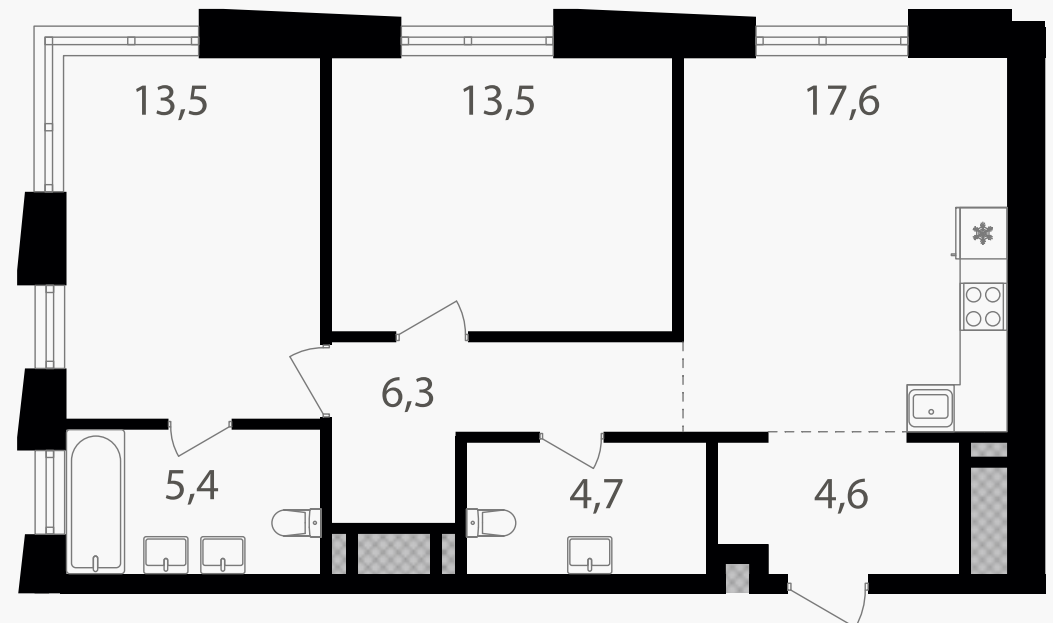

PG-ДЕВЕЛОПМЕНТ

2-комнатная квартира, 65.6 м²

ЖИЛОЙ КОМПЛЕКС

Семеновский парк 2

Корпус 1 Секция 4 Этаж 22 / 25

Комнат 2 Площадь 65.6 м² Отделка Нет

22 553 280 руб

Артикул 1-22-687