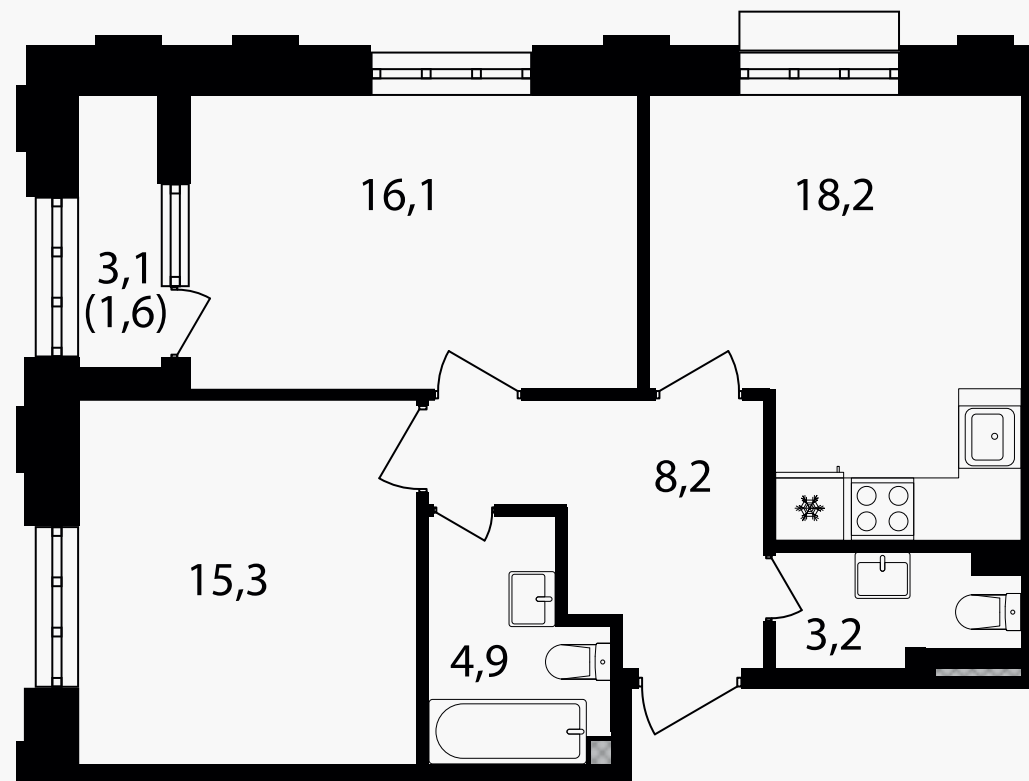

## 3-комнатная евроквартира, 67.5 м<sup>2</sup>

ЖИЛОЙ КОМПЛЕКС  
Михалковский

Корпус 3      Секция 1      Этаж 9 / 18

Комнат 2      Площадь 67.5 м<sup>2</sup>      Отделка Нет

**29 133 000 руб**

Артикул 3-9-040

# 3-комнатная евроквартира, 67.5 м<sup>2</sup>

ЖИЛОЙ КОМПЛЕКС  
Михалковский

Корпус 3      Секция 1      Этаж 9 / 18

Комнат 2      Площадь 67.5 м<sup>2</sup>      Отделка Нет

**29 133 000 руб**

Артикул 3-9-040