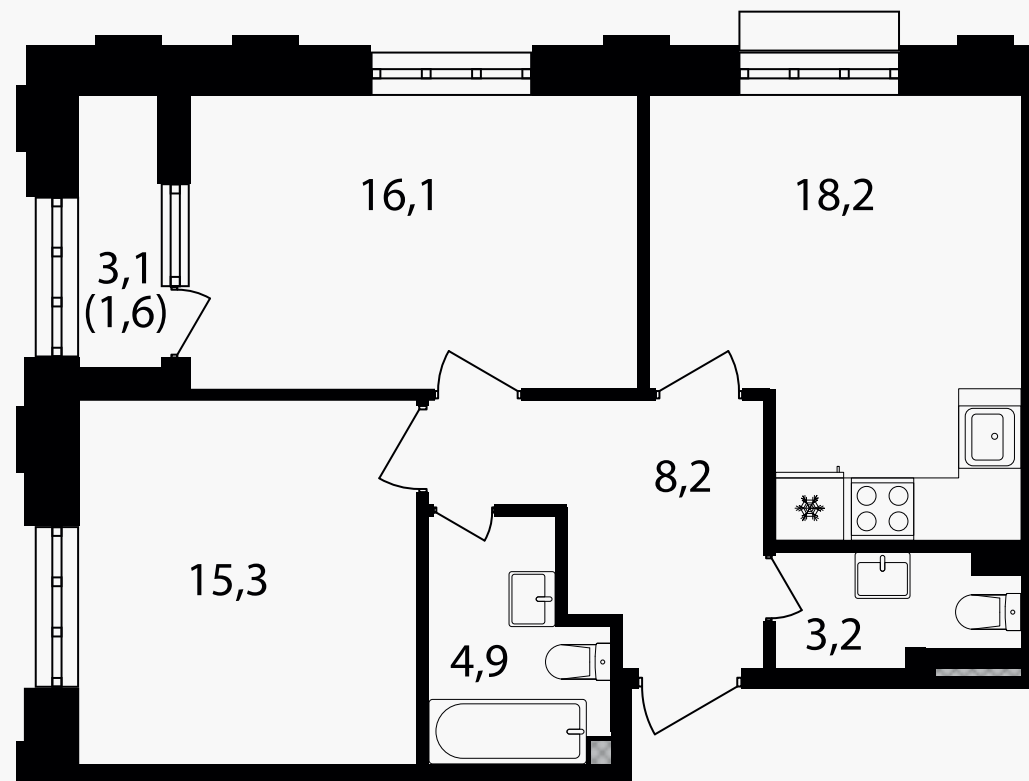

PG-ДЕВЕЛОПМЕНТ

3-комнатная евроквартира, 67.5 м²

ЖИЛОЙ КОМПЛЕКС
Михалковский

Корпус 3 Секция 1 Этаж 9 / 18

Комнат 2 Площадь 67.5 м² Отделка Нет

29 133 000 руб

Артикул 3-9-040

PG-ДЕВЕЛОПМЕНТ

3-комнатная евроквартира, 67.5 м²

ЖИЛОЙ КОМПЛЕКС
Михалковский

Корпус 3 Секция 1 Этаж 9 / 18

Комнат 2 Площадь 67.5 м² Отделка Нет

29 133 000 руб

Артикул 3-9-040