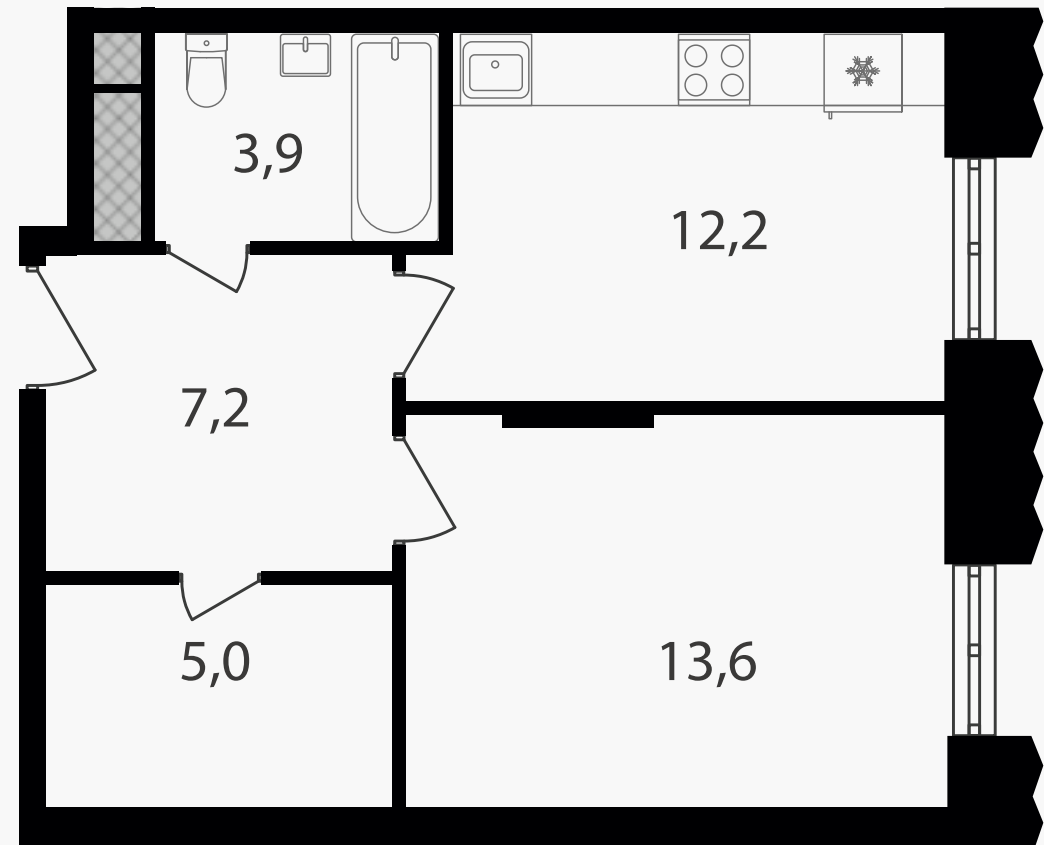

PG-ДЕВЕЛОПМЕНТ

1-комнатные апартаменты, 41.9 м² с отделкой

ЖИЛОЙ КОМПЛЕКС

Варшавские ворота

Корпус 1   Секция 3   Этаж 9 / 30

Комнат 1   Площадь 41.9 м²   Отделка **Есть ✓**

10 780 870 руб

Артикул 1-9-492