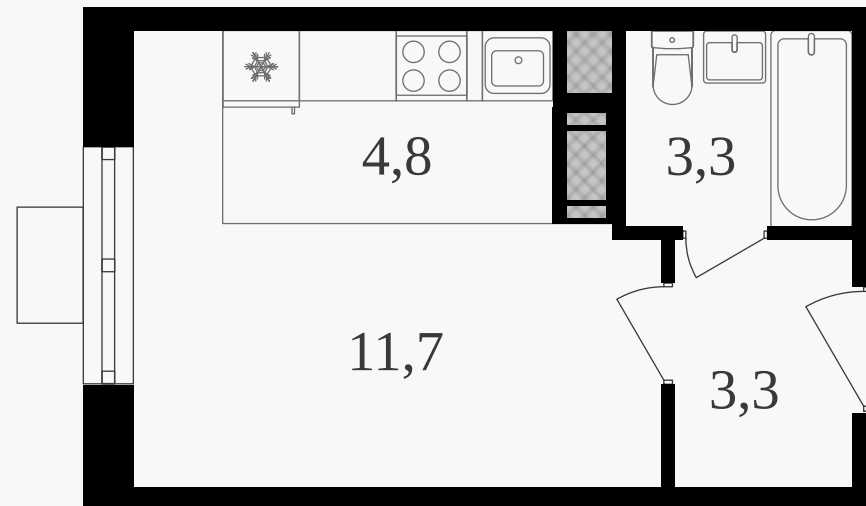

PG-ДЕВЕЛОПМЕНТ

Студия, 23.1 м² с отделкой

ЖИЛОЙ КОМПЛЕКС
Октябрьское поле

Корпус 1 Секция 3 Этаж 15 / 27

Комнат 1 Площадь 23.1 м² Отделка **Есть ✓**

12 566 400 руб

Артикул 3к1-15-395

PG-ДЕВЕЛОПМЕНТ

Студия, 23.1 м² с отделкой

ЖИЛОЙ КОМПЛЕКС

Октябрьское поле

Корпус 1 Секция 3 Этаж 15 / 27

Комнат 1 Площадь 23.1 м² Отделка **Есть ✓**

12 566 400 руб

Артикул 3к1-15-395