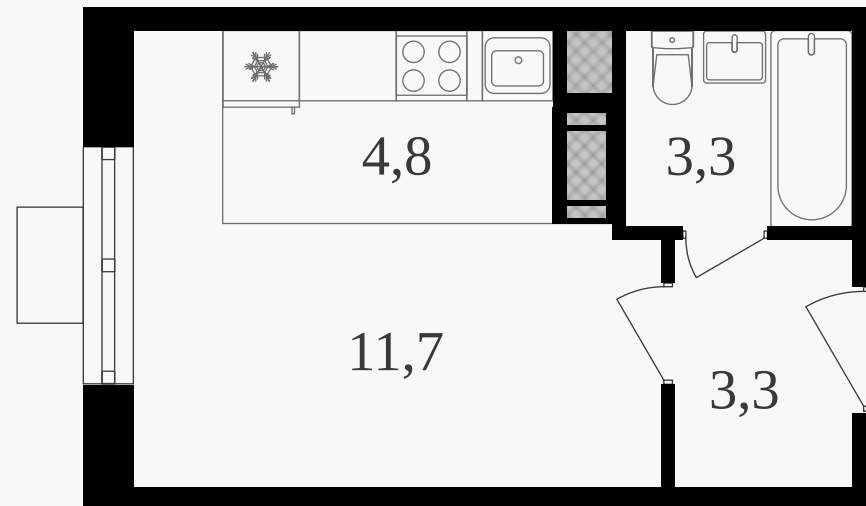

PG-ДЕВЕЛОПМЕНТ

Студия, 23.1 м² с отделкой

ЖИЛОЙ КОМПЛЕКС
Октябрьское поле

Корпус	Секция	Этаж
1	3	15 / 27
Комнат	Площадь	Отделка
1	23.1 м ²	Есть ✓

14 160 300 руб

Артикул 3к1-15-395

PG-ДЕВЕЛОПМЕНТ

Студия, 23.1 м² с отделкой

ЖИЛОЙ КОМПЛЕКС
Октябрьское поле

Корпус 1 Секция 3 Этаж 15 / 27

Комнат 1 Площадь 23.1 м² Отделка **Есть ✓**

14 160 300 руб

Артикул 3к1-15-395