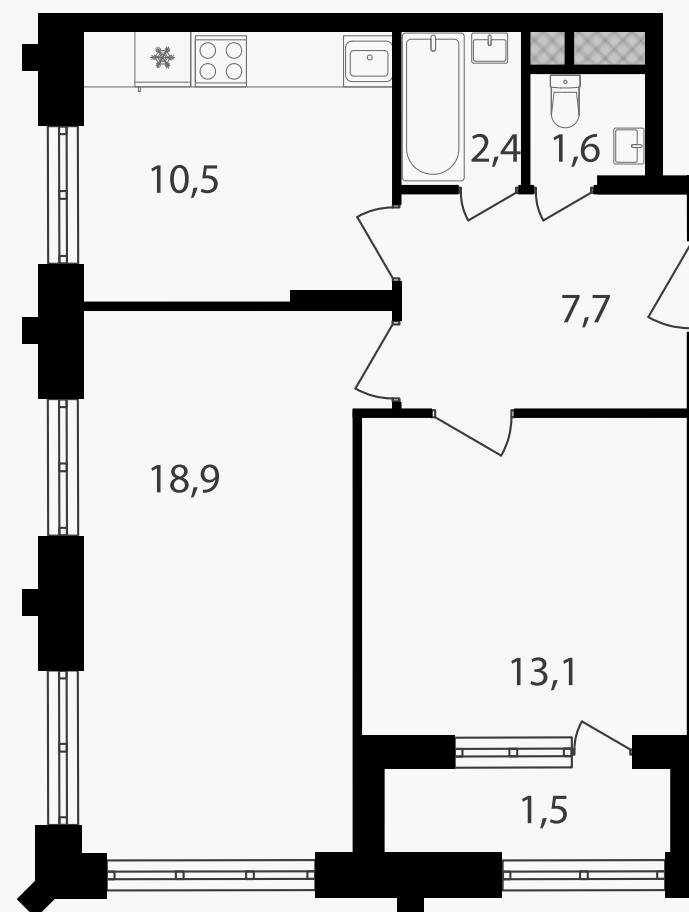

PG-ДЕВЕЛОПМЕНТ

2-комнатная квартира, 55.7 м²

ЖИЛОЙ КОМПЛЕКС

Варшавские ворота

Корпус 1 Секция 3 Этаж 25 / 30

Комнат 2 Площадь 55.7 м² Отделка Нет

19 689 950 руб

Артикул 1-25-363