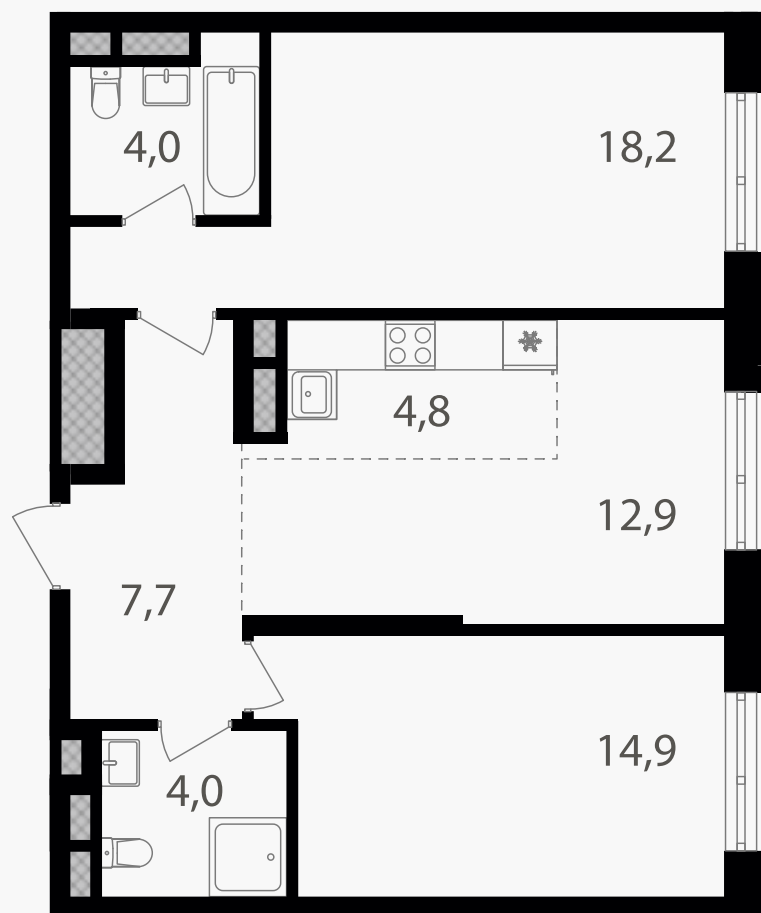

PG-ДЕВЕЛОПМЕНТ

3-комнатная евроквартира, 66.5 м²

ЖИЛОЙ КОМПЛЕКС

Семеновский парк 2

Корпус 1 Секция 2 Этаж 2 / 18

Комнат 2 Площадь 66.5 м² Отделка Нет

20 834 450 руб

Артикул 1-2-304