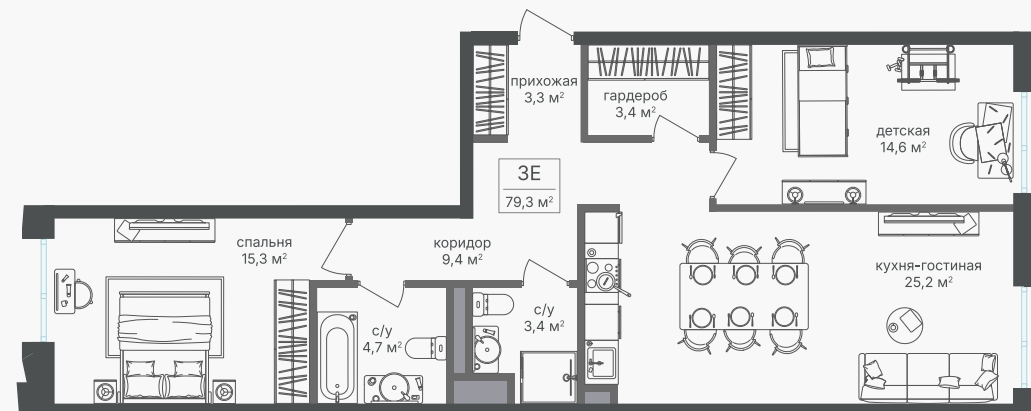

PG-ДЕВЕЛОПМЕНТ

+7 (495) 125-14-45

3-комнатная евроквартира, 79.2 м²

ЖИЛОЙ КОМПЛЕКС

Семеновский парк 2

Корпус	Секция	Этаж
1	2	16 / 18

Комнат	Площадь	Отделка
2	79.2 м ²	Нет

32 947 200 руб

Артикул 1-16-432

PG-ДЕВЕЛОПМЕНТ

+7 (495) 125-14-45

3-комнатная евроквартира, 79.2 м²

ЖИЛОЙ КОМПЛЕКС

Семеновский парк 2

Корпус 1 Секция 2 Этаж 16 / 18

Комнат 2 Площадь 79.2 м² Отделка Нет