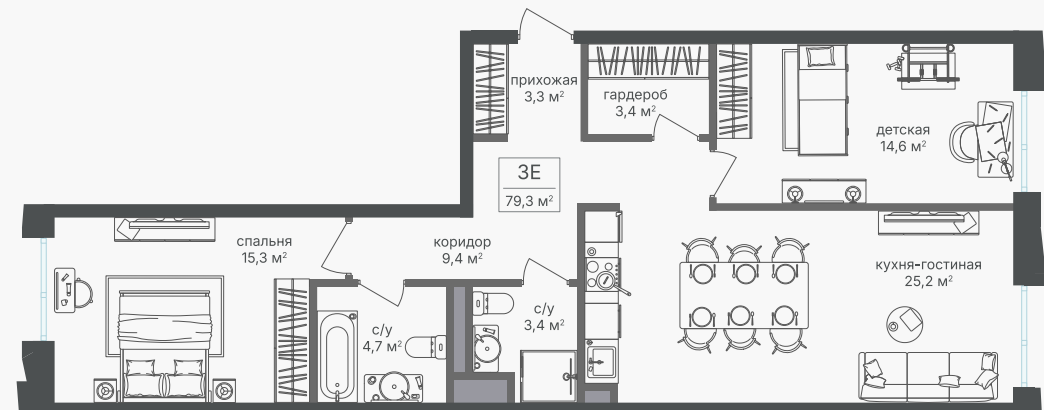

PG-ДЕВЕЛОПМЕНТ

+7 (495) 125-14-45

3-комнатная евроквартира, 79.2 м²

ЖИЛОЙ КОМПЛЕКС

Семеновский парк 2

Корпус 1
Секция 2
Этаж 16 / 18

Комнат 2
Площадь 79.2 м²
Отделка Нет

33 509 520 руб

Артикул 1-16-432

PG-ДЕВЕЛОПМЕНТ

+7 (495) 125-14-45

3-комнатная евроквартира, 79.2 м²

ЖИЛОЙ КОМПЛЕКС

Семеновский парк 2

Корпус 1 Секция 2 Этаж 16 / 18

Комнат 2 Площадь 79.2 м² Отделка Нет