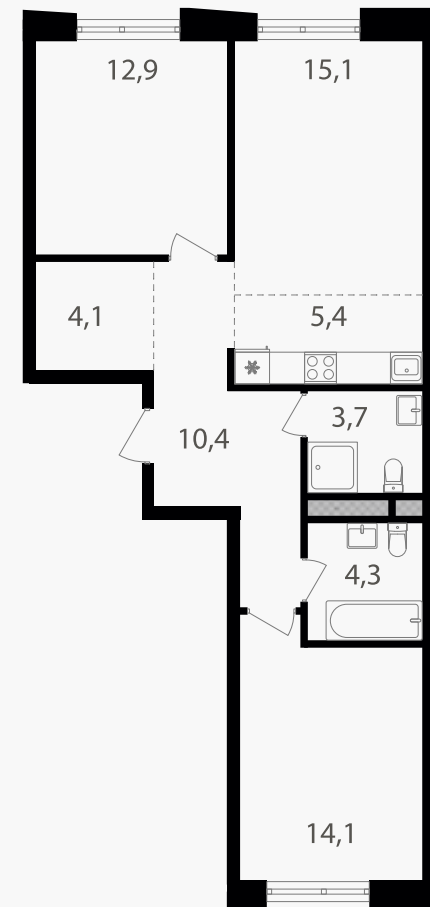

PG-ДЕВЕЛОПМЕНТ

3-комнатная евроквартира, 70 м²

ЖИЛОЙ КОМПЛЕКС

Семеновский парк 2

Корпус	Секция	Этаж
1	4	23 / 25

Комнат	Площадь	Отделка
2	70 м ²	Нет

25 725 000 руб

Артикул 1-23-688

PG-ДЕВЕЛОПМЕНТ

3-комнатная евроквартира, 70 м²

ЖИЛОЙ КОМПЛЕКС

Семеновский парк 2

Корпус 1 Секция 4 Этаж 23 / 25

Комнат 2 Площадь 70 м² Отделка Нет

25 725 000 руб

Артикул 1-23-688