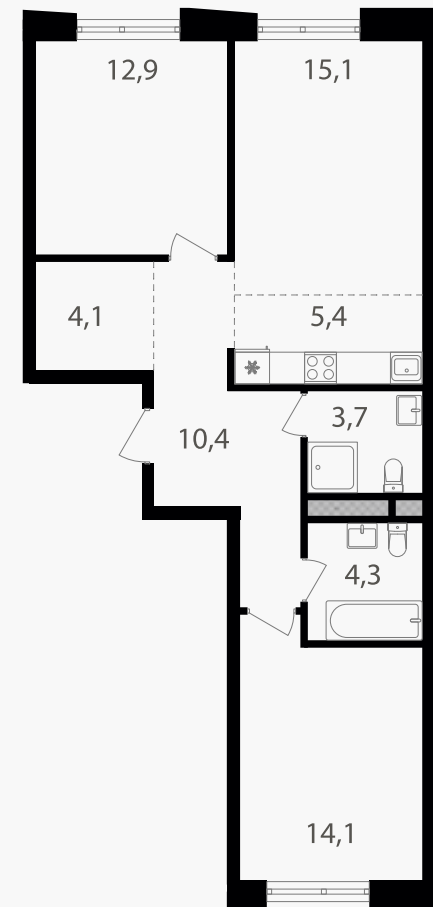

PG-ДЕВЕЛОПМЕНТ

3-комнатная евроквартира, 70 м²

ЖИЛОЙ КОМПЛЕКС

Семеновский парк 2

Корпус	Секция	Этаж
1	4	23 / 25

Комнат	Площадь	Отделка
2	70 м ²	Нет

23 450 000 руб

Артикул 1-23-688

PG-ДЕВЕЛОПМЕНТ

3-комнатная евроквартира, 70 м²

ЖИЛОЙ КОМПЛЕКС

Семеновский парк 2

Корпус 1 Секция 4 Этаж 23 / 25

Комнат 2 Площадь 70 м² Отделка Нет

23 450 000 руб

Артикул 1-23-688