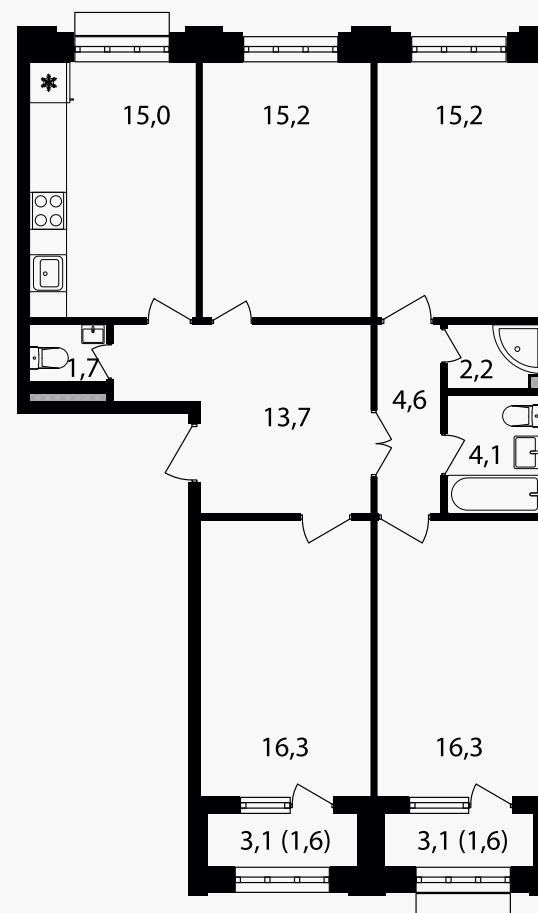

PG-ДЕВЕЛОПМЕНТ

4-комнатная квартира, 107.5 м²

ЖИЛОЙ КОМПЛЕКС
Михалковский

Корпус Секция Этаж
3 1 10 / 18

Комнат Площадь Отделка
4 107.5 м² Нет

43 537 500 руб

Артикул 3-10-041

PG-ДЕВЕЛОПМЕНТ

4-комнатная квартира, 107.5 м²

ЖИЛОЙ КОМПЛЕКС
Михалковский

Корпус 3 Секция 1 Этаж 10 / 18

Комнат 4 Площадь 107.5 м² Отделка Нет

43 537 500 руб

Артикул 3-10-041