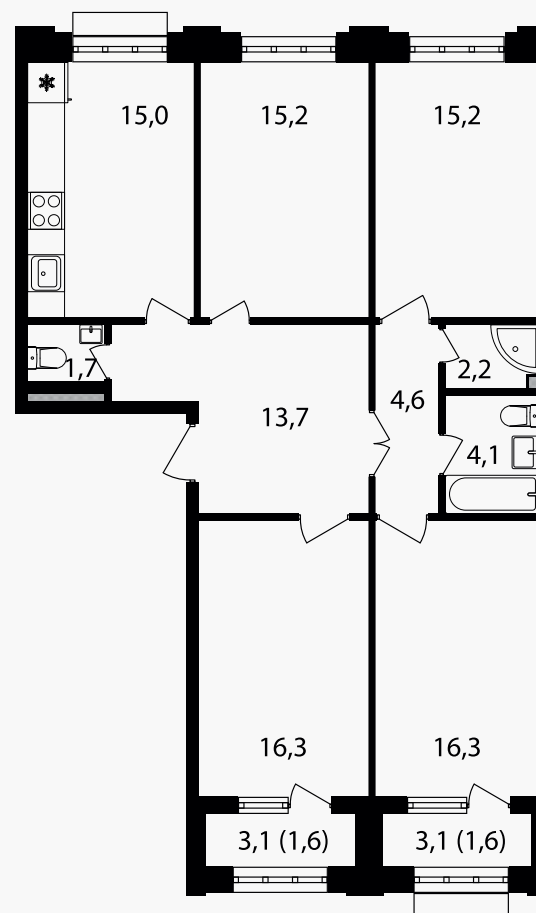

PG-ДЕВЕЛОПМЕНТ

4-комнатная квартира, 107.5 м²

ЖИЛОЙ КОМПЛЕКС
Михалковский

Корпус Секция Этаж
3 1 10 / 18

Комнат Площадь Отделка
4 107.5 м² Нет

43 537 500 руб

Артикул 3-10-041

PG-ДЕВЕЛОПМЕНТ

4-комнатная квартира, 107.5 м²

ЖИЛОЙ КОМПЛЕКС
Михалковский

Корпус 3 Секция 1 Этаж 10 / 18

Комнат 4 Площадь 107.5 м² Отделка Нет

43 537 500 руб

Артикул 3-10-041