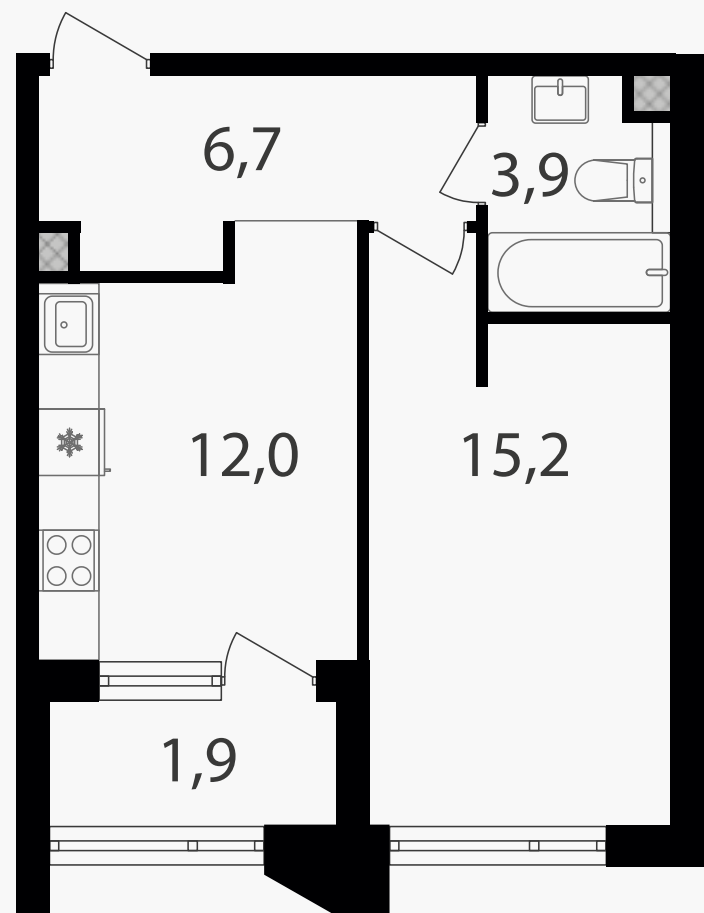

PG-ДЕВЕЛОПМЕНТ

1-комнатная квартира, 39.7 м²

ЖИЛОЙ КОМПЛЕКС

Петровский парк II

Корпус 1 Секция 3 Этаж 4 / 17

Комнат 1 Площадь 39.7 м² Отделка Нет

20 405 800 руб

Артикул 1-4-0296