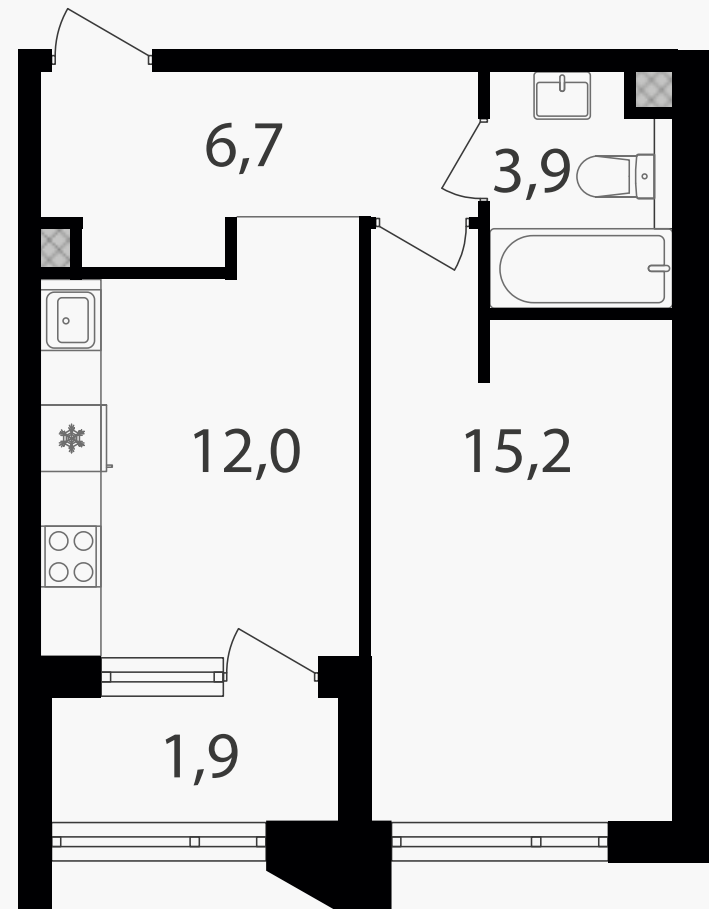

PG-ДЕВЕЛОПМЕНТ

1-комнатная квартира, 39.7 м²

ЖИЛОЙ КОМПЛЕКС

Петровский парк II

Корпус 1 Секция 3 Этаж 4 / 17

Комнат 1 Площадь 39.7 м² Отделка Нет

23 141 130 руб

Артикул 1-4-0296