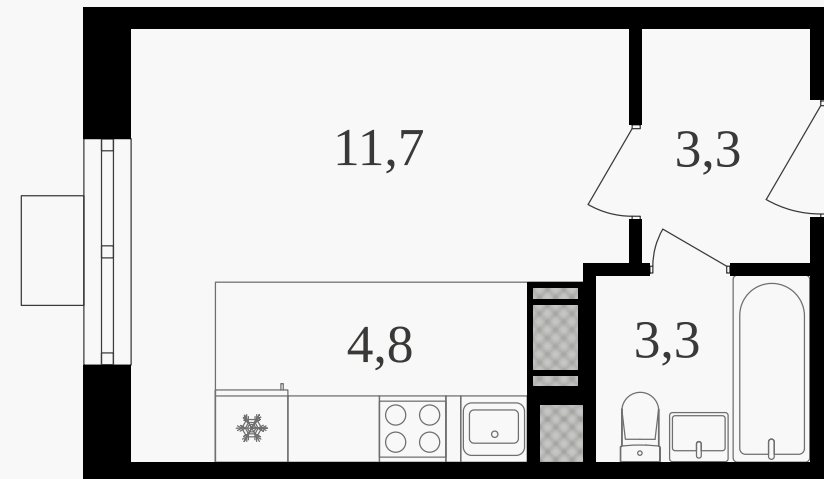

PG-ДЕВЕЛОПМЕНТ

Студия, 23.1 м² с отделкой

ЖИЛОЙ КОМПЛЕКС
Октябрьское поле

Корпус 1 Секция 3 Этаж 15 / 27

Комнат 1 Площадь 23.1 м² Отделка **Есть ✓**

14 042 490 руб

Артикул 3к1-15-396

PG-ДЕВЕЛОПМЕНТ

Студия, 23.1 м² с отделкой

ЖИЛОЙ КОМПЛЕКС

Октябрьское поле

Корпус 1 Секция 3 Этаж 15 / 27

Комнат 1 Площадь 23.1 м² Отделка **Есть ✓**

14 042 490 руб

Артикул 3к1-15-396