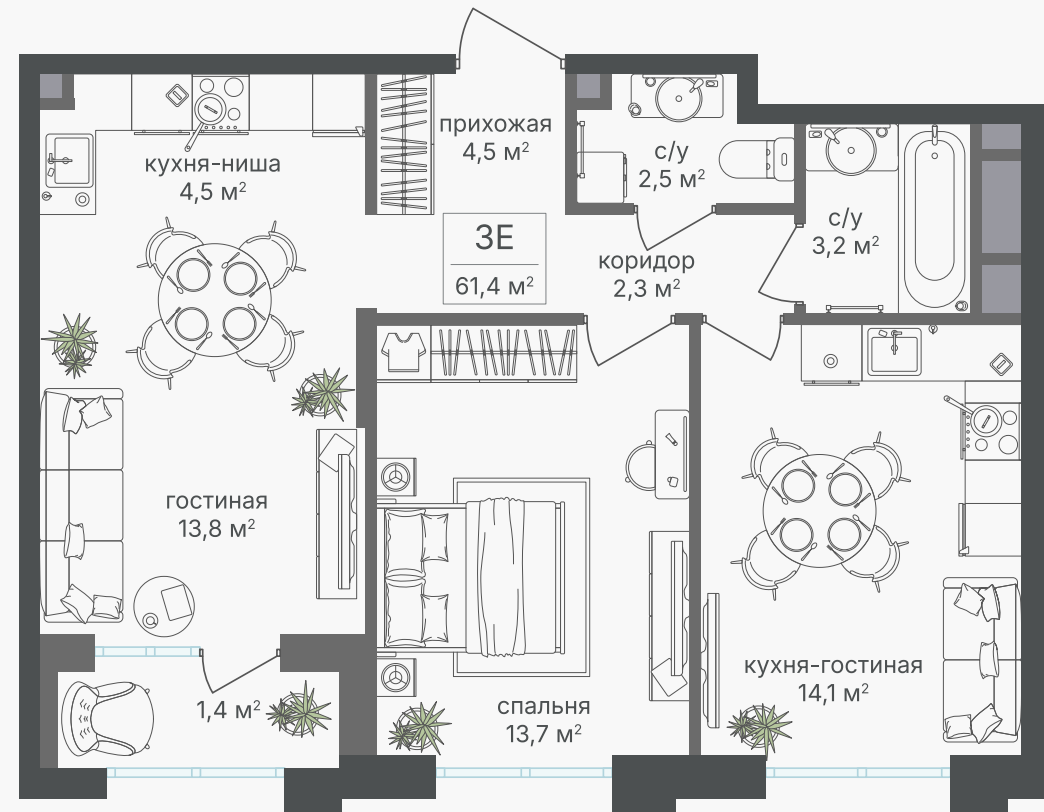

## 3-комнатная евроквартира, 60 м<sup>2</sup>

ЖИЛОЙ КОМПЛЕКС  
Михалковский

Корпус 6      Секция 2      Этаж 6 / 9

Комнат 3      Площадь 60 м<sup>2</sup>      Отделка Нет

**25 140 000 руб**

Артикул 6-6-067

## 3-комнатная евроквартира, 60 м<sup>2</sup>

ЖИЛОЙ КОМПЛЕКС  
Михалковский

Корпус 6 Секция 2 Этаж 6 / 9

Комнат 3 Площадь 60 м<sup>2</sup> Отделка Нет

25 140 000 руб

Артикул 6-6-067