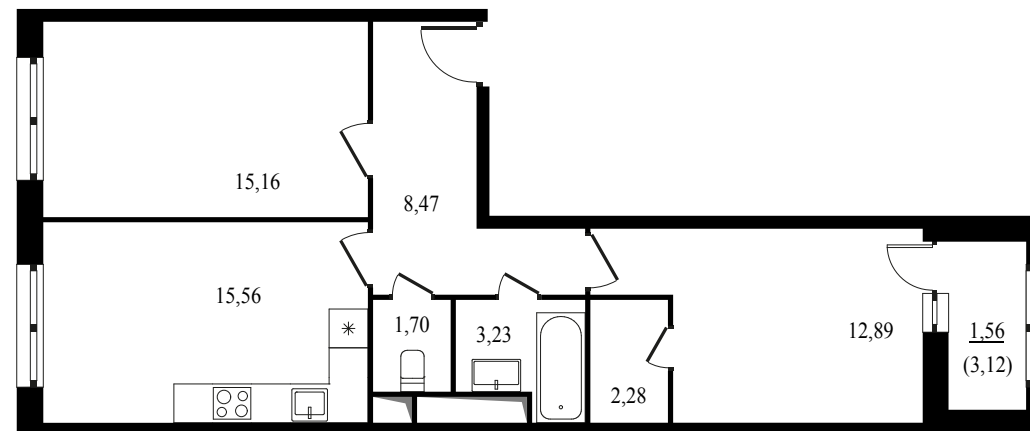

PG-ДЕВЕЛОПМЕНТ

+7 (495) 125-14-45

3-комнатная евроквартира, 60.85 м²

ЖИЛОЙ КОМПЛЕКС

Октябрьское поле

Корпус 3
Секция 3
Этаж 7 / 21

Комнат 2
Площадь 60.85 м²
Отделка Нет

13 021 900 руб

Артикул 30к3-7-246

PG-ДЕВЕЛОПМЕНТ

+7 (495) 125-14-45

3-комнатная евроквартира, 60.85 м²

ЖИЛОЙ КОМПЛЕКС
Октябрьское поле

Корпус 3 Секция 3 Этаж 7 / 21

Комнат 2 Площадь 60.85 м² Отделка Нет

13 021 900 руб

Артикул 30к3-7-246