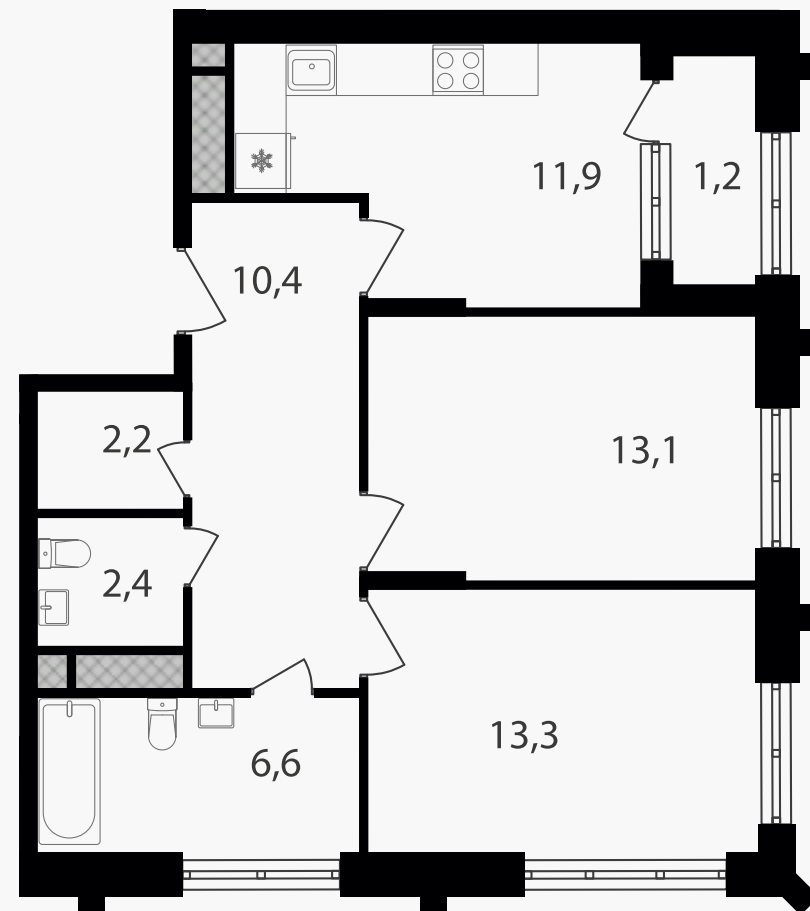

PG-ДЕВЕЛОПМЕНТ

2-комнатная квартира, 61.1 м²

ЖИЛОЙ КОМПЛЕКС

Варшавские ворота

Корпус 1 Секция 3 Этаж 25 / 30

Комнат 2 Площадь 61.1 м² Отделка Нет

20 615 140 руб

Артикул 1-25-364