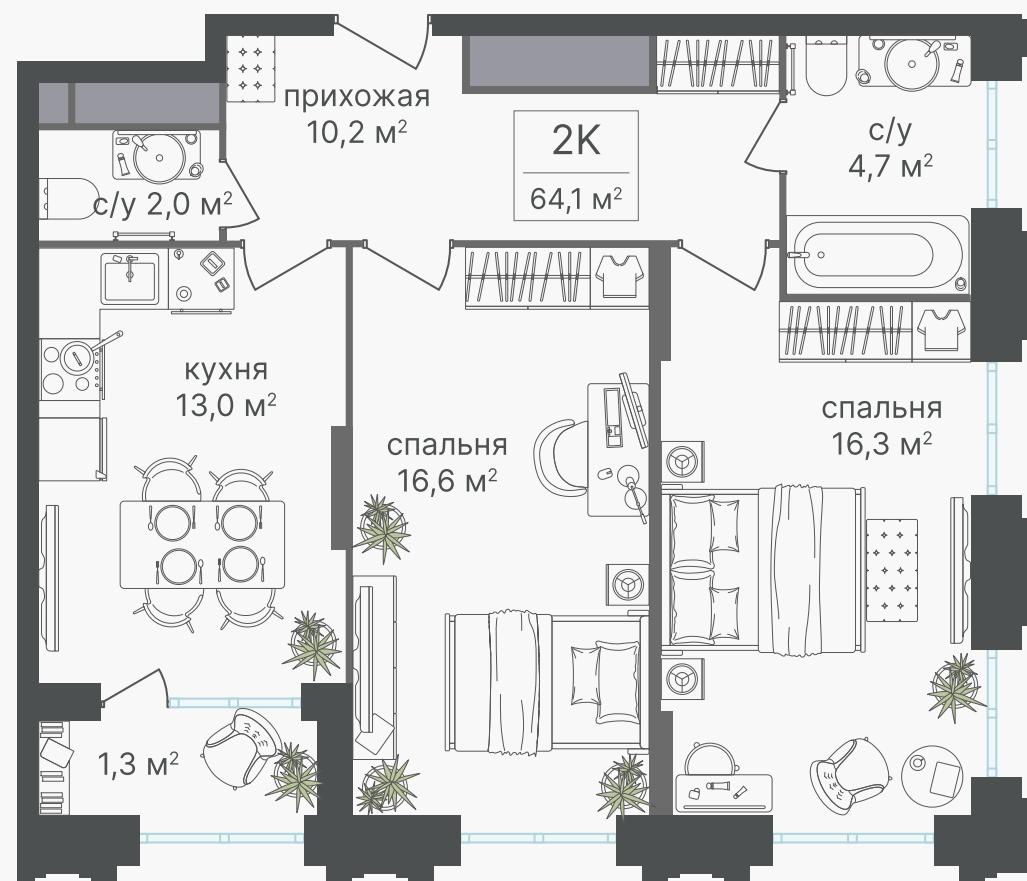

PG-ДЕВЕЛОПМЕНТ

+7 (495) 125-14-45

2-комнатная квартира, 64.1 м²

ЖИЛОЙ КОМПЛЕКС

Варшавские ворота

Корпус 1 Секция 6 Этаж 27 / 30

Комнат 2 Площадь 64.1 м² Отделка Нет

26 415 610 руб

Артикул 1-27-620

PG-ДЕВЕЛОПМЕНТ

+7 (495) 125-14-45

2-комнатная квартира, 64.1 м²

ЖИЛОЙ КОМПЛЕКС

Варшавские ворота

Корпус 1 Секция 6 Этаж 27 / 30

Комнат 2 Площадь 64.1 м² Отделка Нет

26 415 610 руб

Артикул 1-27-620