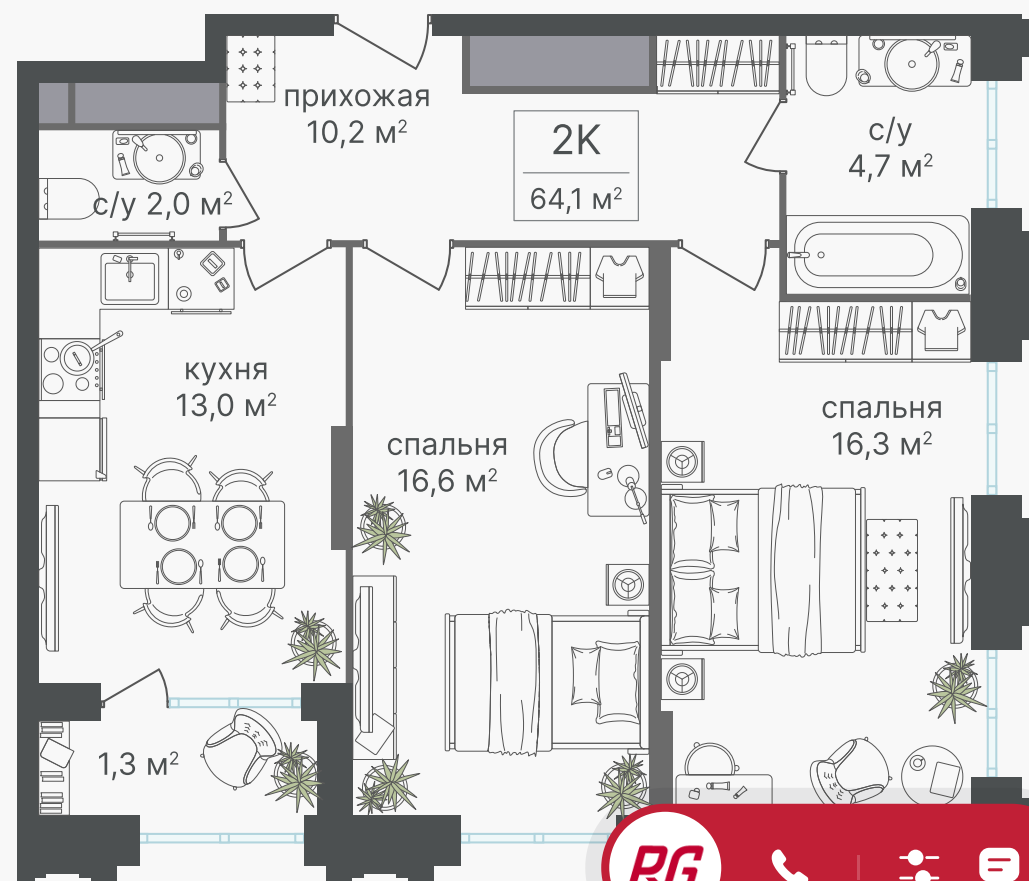

## 2-комнатная квартира, 64.1 м<sup>2</sup>

ЖИЛОЙ КОМПЛЕКС

Варшавские ворота

Корпус 1      Секция 6      Этаж 27 / 30

Комнат 2      Площадь 64.1 м<sup>2</sup>      Отделка Нет

**26 813 030 руб**

Артикул 1-27-620

## 2-комнатная квартира, 64.1 м<sup>2</sup>

ЖИЛОЙ КОМПЛЕКС

Варшавские ворота

Корпус 1 Секция 6 Этаж 27 / 30

Комнат 2 Площадь 64.1 м<sup>2</sup> Отделка Нет

26 813 030 руб

Артикул 1-27-620