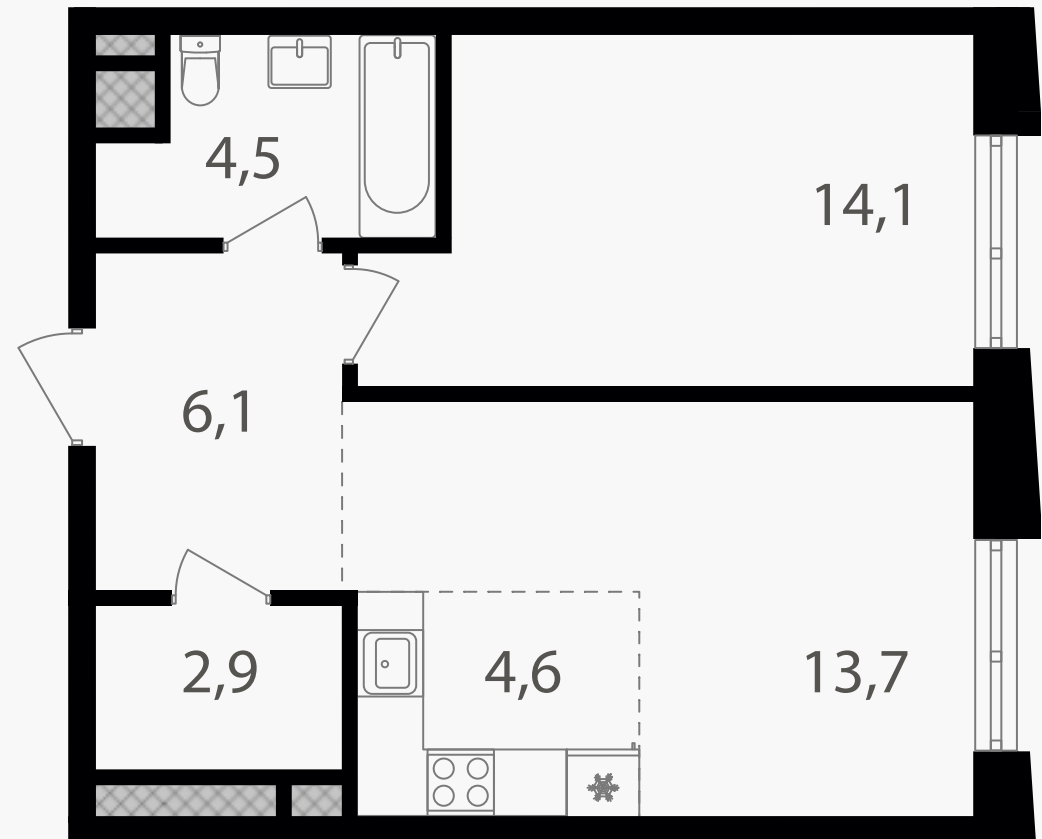

## 2-комнатная евроквартира, 45.9 м<sup>2</sup>

ЖИЛОЙ КОМПЛЕКС

Семеновский парк 2

Корпус 1 Секция 2 Этаж 2 / 18

Комнат 1 Площадь 45.9 м<sup>2</sup> Отделка Нет

15 261 750 руб

Артикул 1-2-305

PG-ДЕВЕЛОПМЕНТ

## 2-комнатная евроквартира, 45.9 м<sup>2</sup>

ЖИЛОЙ КОМПЛЕКС

Семеновский парк 2

Корпус 1      Секция 2      Этаж 2 / 18

Комнат 1      Площадь 45.9 м<sup>2</sup>      Отделка Нет

15 261 750 руб

Артикул 1-2-305