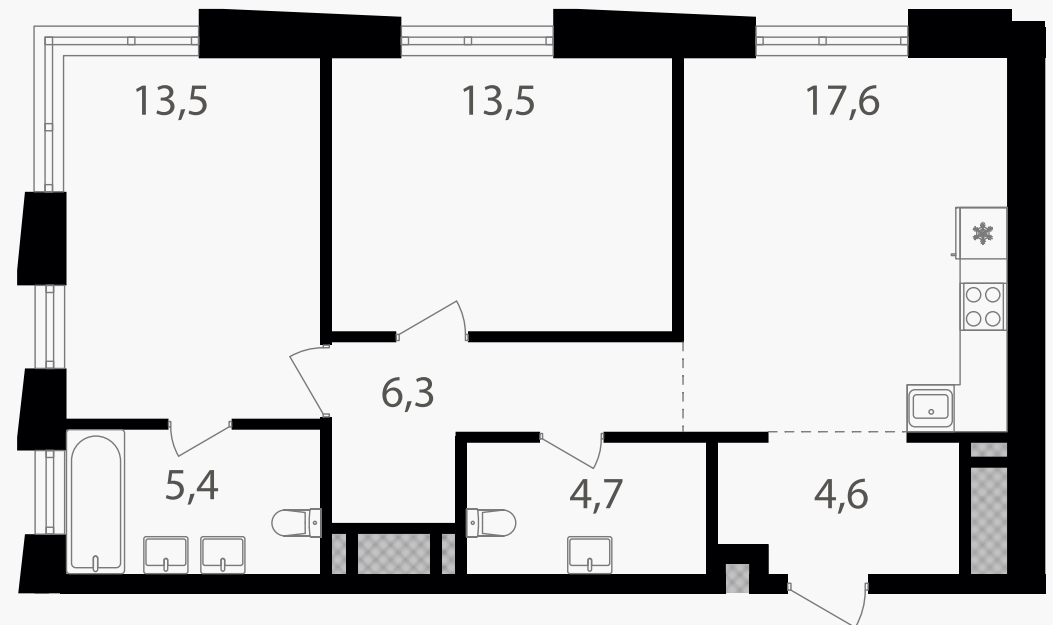

PG-ДЕВЕЛОПМЕНТ

2-комнатная квартира, 65.6 м²

ЖИЛОЙ КОМПЛЕКС

Семеновский парк 2

Корпус	Секция	Этаж
1	4	8 / 25
Комнат	Площадь	Отделка
2	65.6 м ²	Нет

23 386 400 руб

Артикул 1-8-561

PG-ДЕВЕЛОПМЕНТ

2-комнатная квартира, 65.6 м²

ЖИЛОЙ КОМПЛЕКС

Семеновский парк 2

Корпус 1 Секция 4 Этаж 8 / 25

Комнат 2 Площадь 65.6 м² Отделка Нет

23 386 400 руб

Артикул 1-8-561