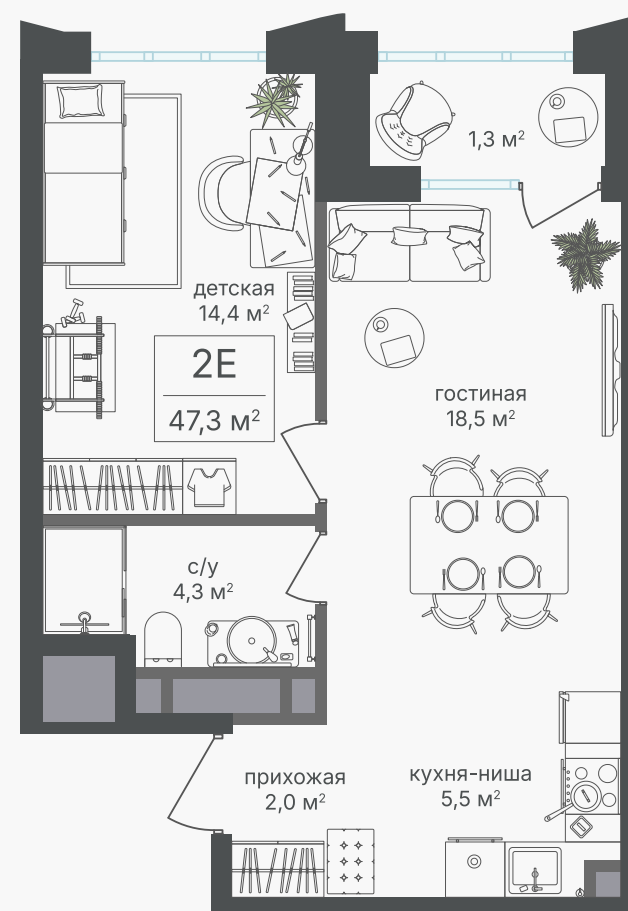

## 2-комнатная евроквартира, 46 м<sup>2</sup>

ЖИЛОЙ КОМПЛЕКС  
Михалковский

Корпус 2 Секция 3 Этаж 13 / 20

Комнат 2 Площадь 46 м<sup>2</sup> Отделка Нет

20 102 000 руб

Артикул 2-13-191

PG-ДЕВЕЛОПМЕНТ

## 2-комнатная евроквартира, 46 м<sup>2</sup>

ЖИЛОЙ КОМПЛЕКС  
Михалковский

Корпус 2      Секция 3      Этаж 13 / 20

Комнат 2      Площадь 46 м<sup>2</sup>      Отделка Нет

20 102 000 руб

Артикул 2-13-191