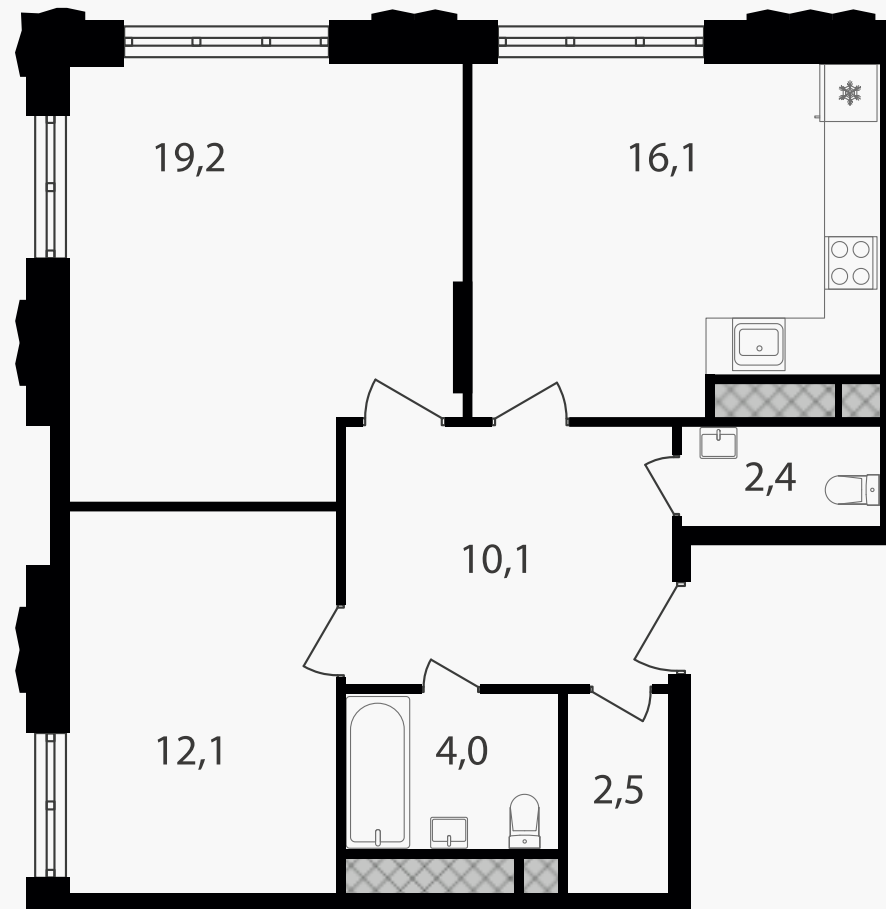

PG-ДЕВЕЛОПМЕНТ

2-комнатные апартаменты, 66.4 м² с отделкой

ЖИЛОЙ КОМПЛЕКС

Варшавские ворота

Корпус 1 Секция 3 Этаж 24 / 30

Комнат 2 Площадь 66.4 м² Отделка **Есть ✓**

17 264 000 руб

Артикул 1-24-622