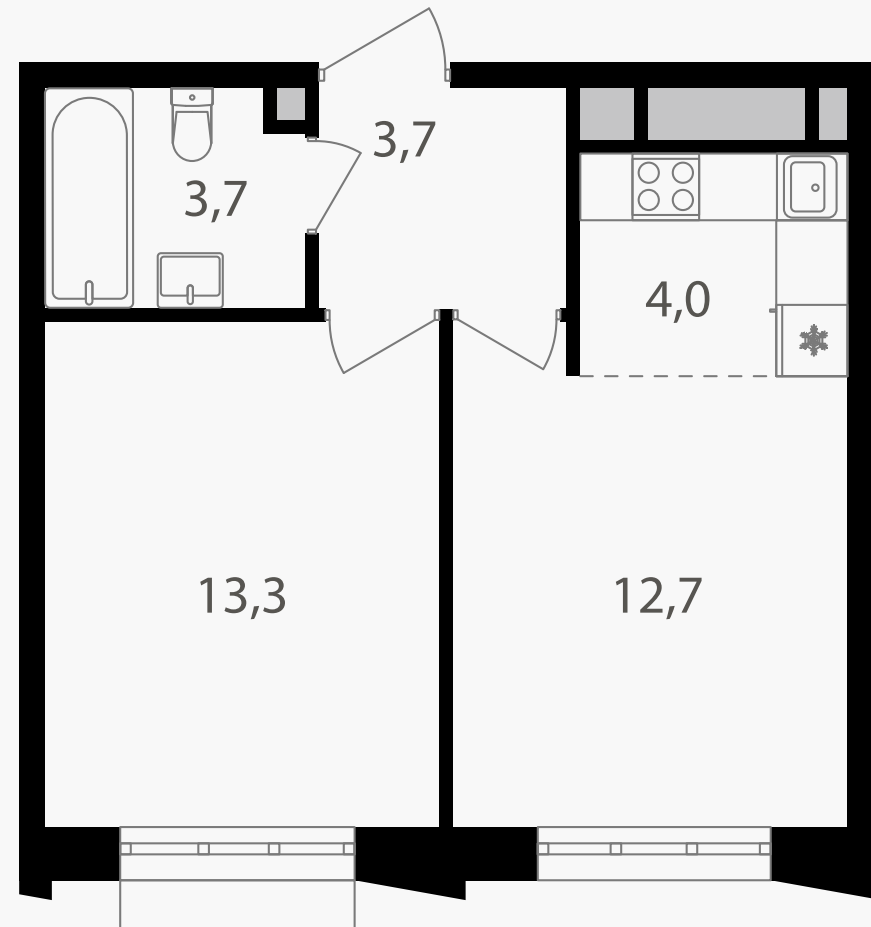

PG-ДЕВЕЛОПМЕНТ

2-комнатная евроквартира, 37.4 м²

ЖИЛОЙ КОМПЛЕКС
Михалковский

Корпус 5 Секция 2 Этаж 11 / 15

Комнат 2 Площадь 37.4 м² Отделка Нет

16 916 020 руб

Артикул 5-11-221

PG-ДЕВЕЛОПМЕНТ

2-комнатная евроквартира, 37.4 м²

ЖИЛОЙ КОМПЛЕКС
Михалковский

Корпус 5 Секция 2 Этаж 11 / 15

Комнат 2 Площадь 37.4 м² Отделка Нет

16 916 020 руб

Артикул 5-11-221