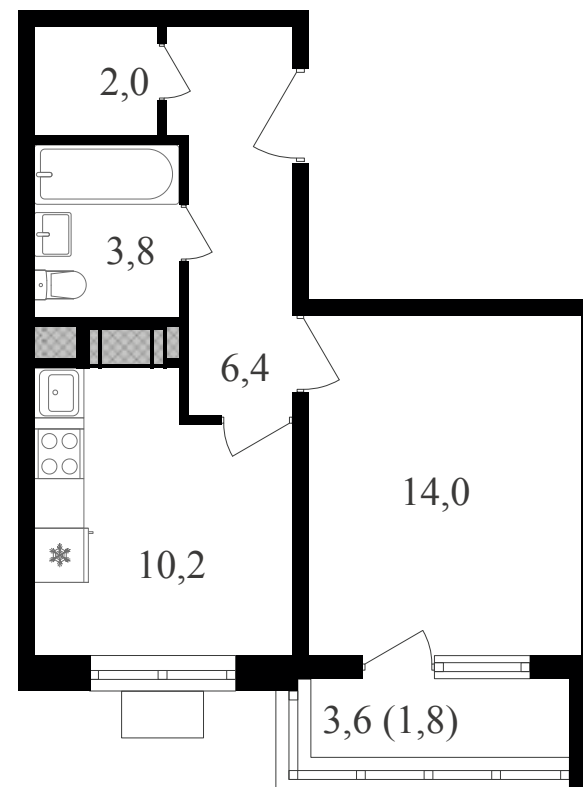

PG-ДЕВЕЛОПМЕНТ

+7 (495) 125-14-45

1-комнатная квартира, 38.2 м² с отделкой

ЖИЛОЙ КОМПЛЕКС
Октябрьское поле

Корпус	Секция	Этаж
2	1	19 / 27
Комнат	Площадь	Отделка
1	38.2 м ²	Есть ✓

12 415 000 руб

Артикул 3к2-19-178

PG-ДЕВЕЛОПМЕНТ

+7 (495) 125-14-45

1-комнатная квартира, 38.2 м² с отделкой

ЖИЛОЙ КОМПЛЕКС
Октябрьское поле

Корпус 2 Секция 1 Этаж 19 / 27

Комнат 1 Площадь 38.2 м² Отделка **Есть ✓**

12 415 000 руб

Артикул 3к2-19-178