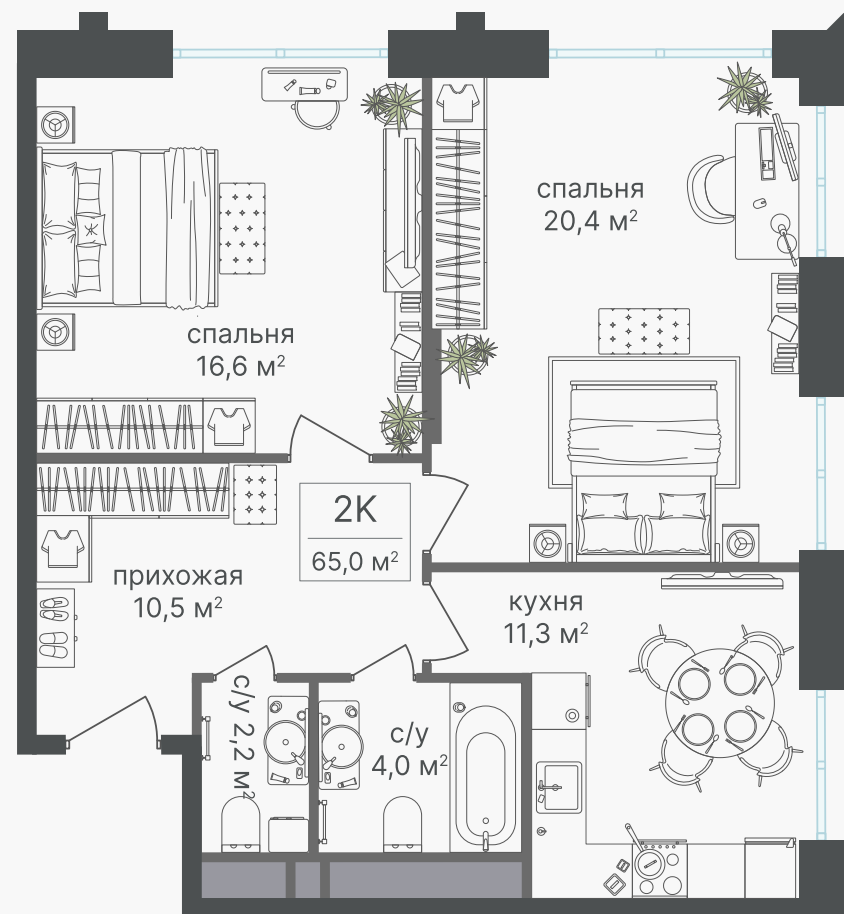

PG-ДЕВЕЛОПМЕНТ

+7 (495) 125-14-45

2-комнатная квартира, 65 м²

ЖИЛОЙ КОМПЛЕКС

Варшавские ворота

Корпус 1 Секция 3 Этаж 26 / 30

Комнат 2 Площадь 65 м² Отделка Нет

26 676 000 руб

Артикул 1-26-365

PG-ДЕВЕЛОПМЕНТ

+7 (495) 125-14-45

2-комнатная квартира, 65 м²

ЖИЛОЙ КОМПЛЕКС
Варшавские ворота

Корпус 1 Секция 3 Этаж 26 / 30

Комнат 2 Площадь 65 м² Отделка Нет

26 676 000 руб