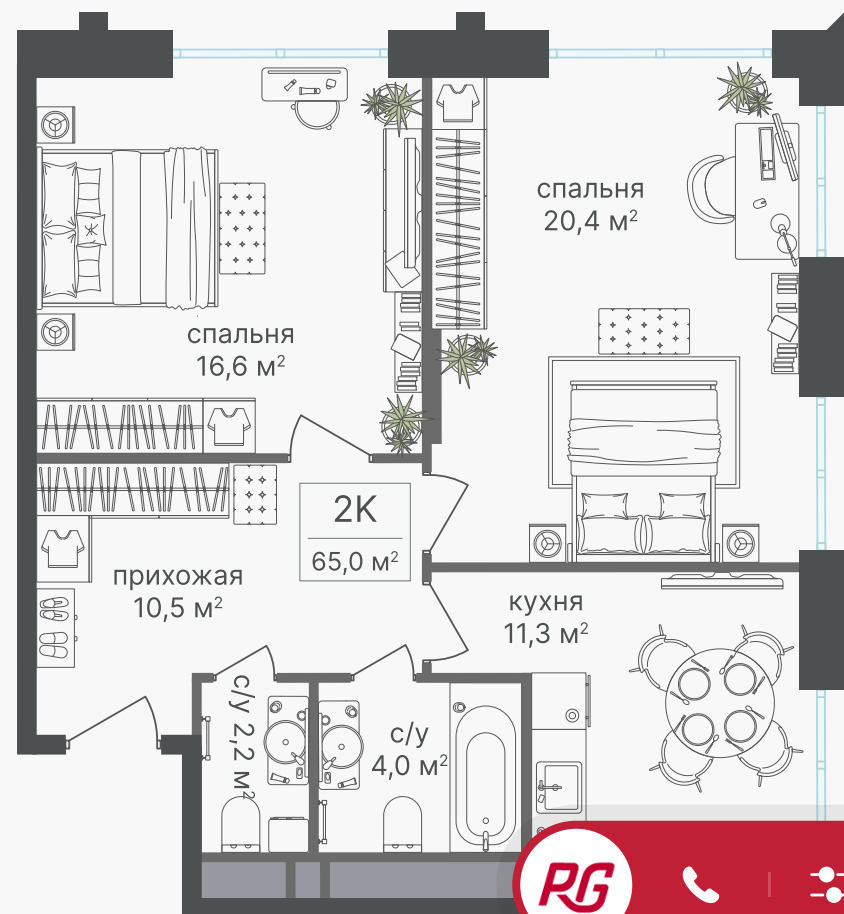

PG-ДЕВЕЛОПМЕНТ

+7 (495) 125-14-45

2-комнатная квартира, 65 м²

ЖИЛОЙ КОМПЛЕКС
Варшавские ворота

Корпус	Секция	Этаж
1	3	26 / 30
Комнат	Площадь	Отделка
2	65 м ²	Нет

27 079 000 руб

Артикул 1-26-365

PG-ДЕВЕЛОПМЕНТ

+7 (495) 125-14-45

2-комнатная квартира, 65 м²

ЖИЛОЙ КОМПЛЕКС
Варшавские ворота

Корпус 1 Секция 3 Этаж 26 / 30

Комнат 2 Площадь 65 м² Отделка Нет

27 079 000 руб

Артикул 1-26-365