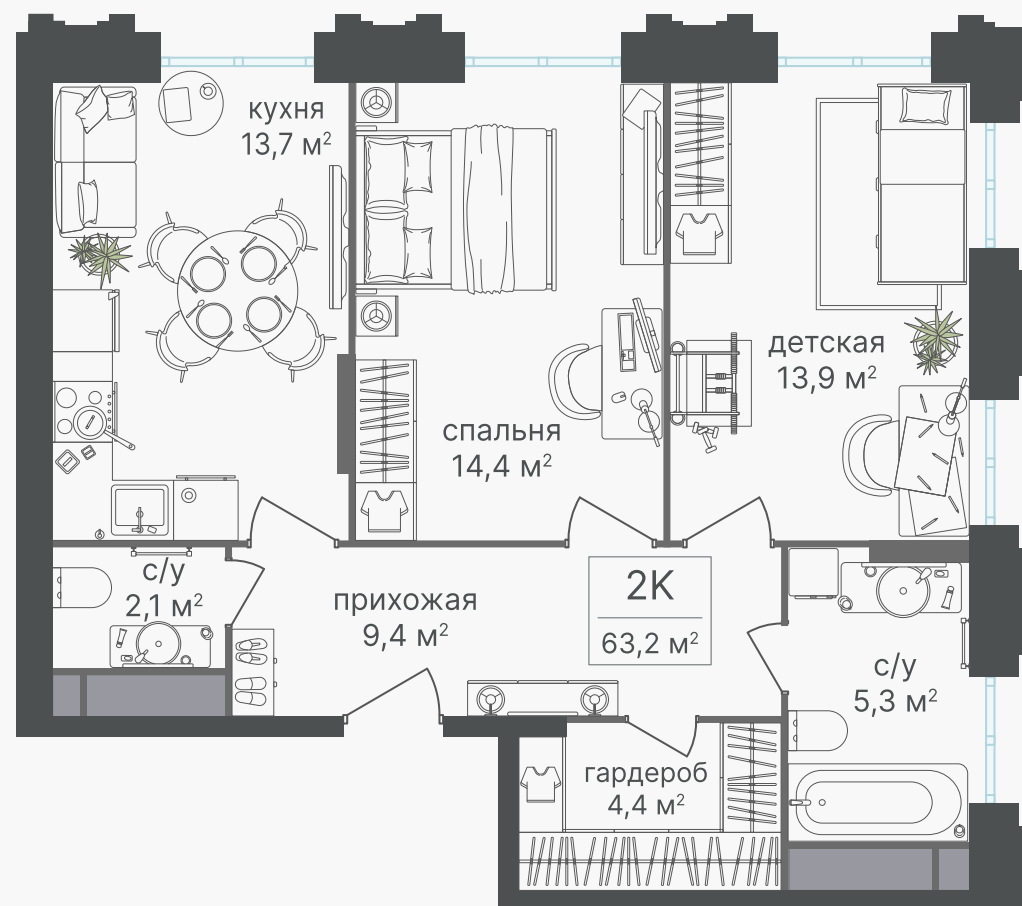

PG-ДЕВЕЛОПМЕНТ

+7 (495) 125-14-45

2-комнатная квартира, 63.2 м²

ЖИЛОЙ КОМПЛЕКС
Варшавские ворота

Корпус 1 Секция 6 Этаж 27 / 30

Комнат 2 Площадь 63.2 м² Отделка Нет

26 297 520 руб

Артикул 1-27-621