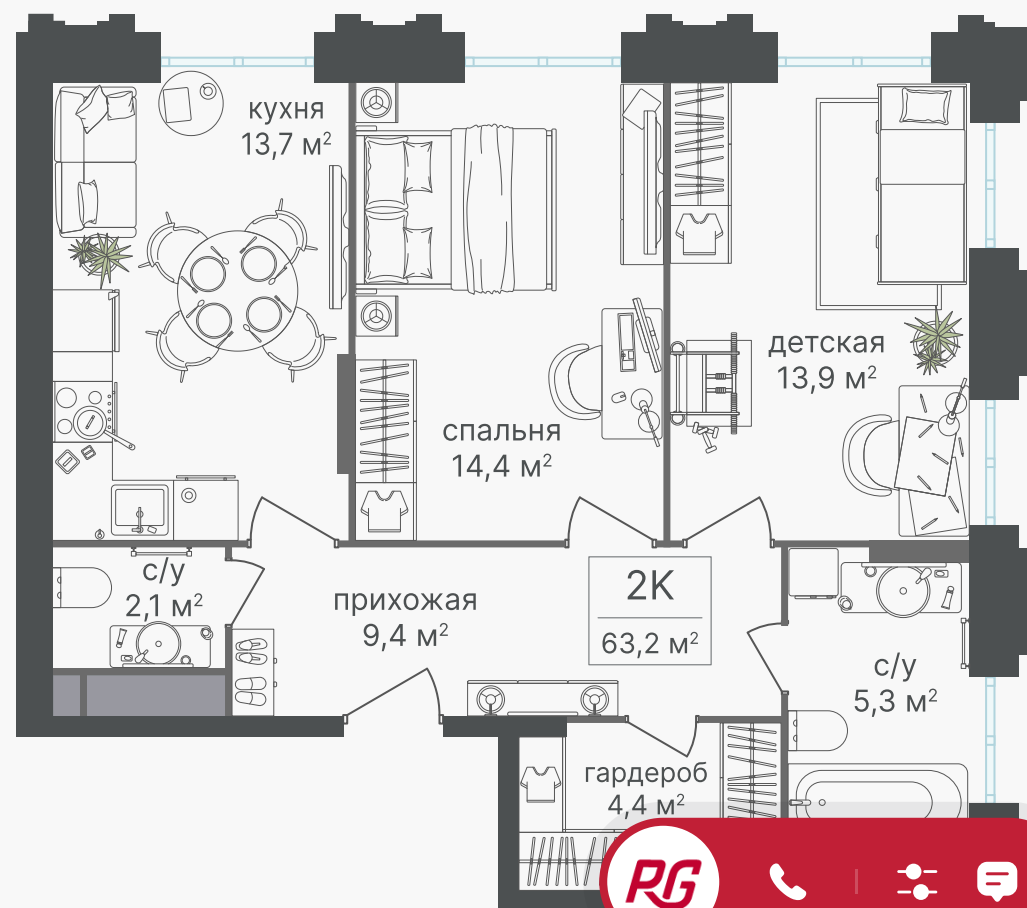

PG-ДЕВЕЛОПМЕНТ

+7 (495) 125-14-45

2-комнатная квартира, 63.2 м²

ЖИЛОЙ КОМПЛЕКС

Варшавские ворота

Корпус 1 Секция 6 Этаж 27 / 30

Комнат 2 Площадь 63.2 м² Отделка Нет

26 689 360 руб

Артикул 1-27-621

PG-ДЕВЕЛОПМЕНТ

+7 (495) 125-14-45

2-комнатная квартира, 63.2 м²

ЖИЛОЙ КОМПЛЕКС
Варшавские ворота

| | | |
|--------|---------------------|---------|
| Корпус | Секция | Этаж |
| 1 | 6 | 27 / 30 |
| Комнат | Площадь | Отделка |
| 2 | 63.2 м ² | Нет |