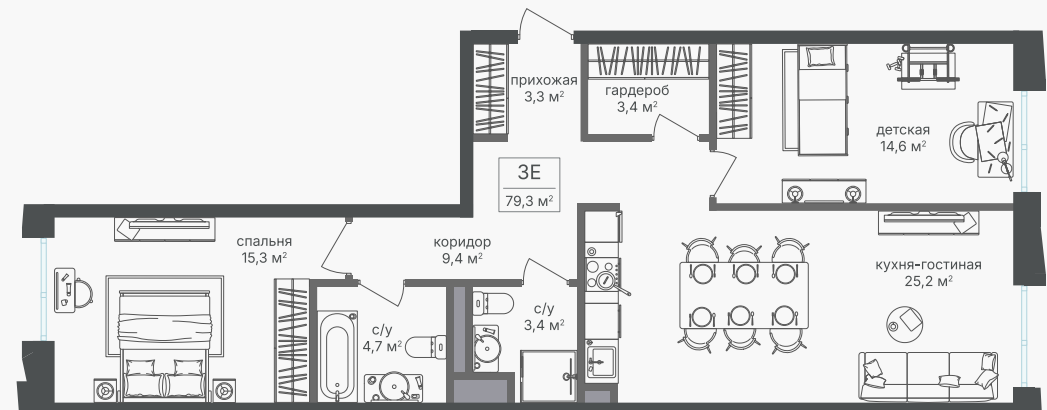

PG-ДЕВЕЛОПМЕНТ

+7 (495) 125-14-45

3-комнатная евроквартира, 79.2 м²

ЖИЛОЙ КОМПЛЕКС

Семеновский парк 2

Корпус	Секция	Этаж
1	2	2 / 18

Комнат	Площадь	Отделка
2	79.2 м ²	Нет

30 816 720 руб

Артикул 1-2-306

PG-ДЕВЕЛОПМЕНТ

+7 (495) 125-14-45

3-комнатная евроквартира, 79.2 м²

ЖИЛОЙ КОМПЛЕКС

Семеновский парк 2

Корпус 1 Секция 2 Этаж 2 / 18

Комнат 2 Площадь 79.2 м² Отделка Нет