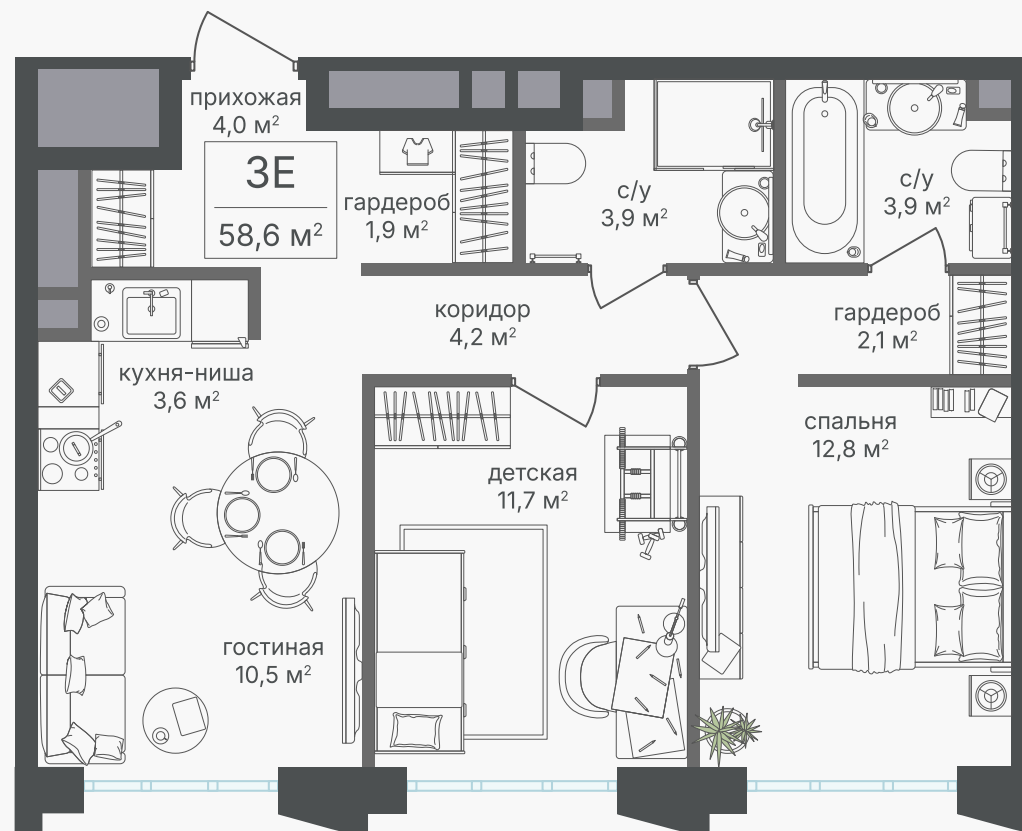

PG-ДЕВЕЛОПМЕНТ

3-комнатная евроквартира, 58.6 м²

ЖИЛОЙ КОМПЛЕКС
Михалковский

Корпус 2 Секция 3 Этаж 13 / 20

Комнат 3 Площадь 58.6 м² Отделка Нет

24 436 200 руб

Артикул 2-13-192

PG-ДЕВЕЛОПМЕНТ

3-комнатная евроквартира, 58.6 м²

ЖИЛОЙ КОМПЛЕКС
Михалковский

Корпус 2 Секция 3 Этаж 13 / 20

Комнат 3 Площадь 58.6 м² Отделка Нет

24 436 200 руб

Артикул 2-13-192