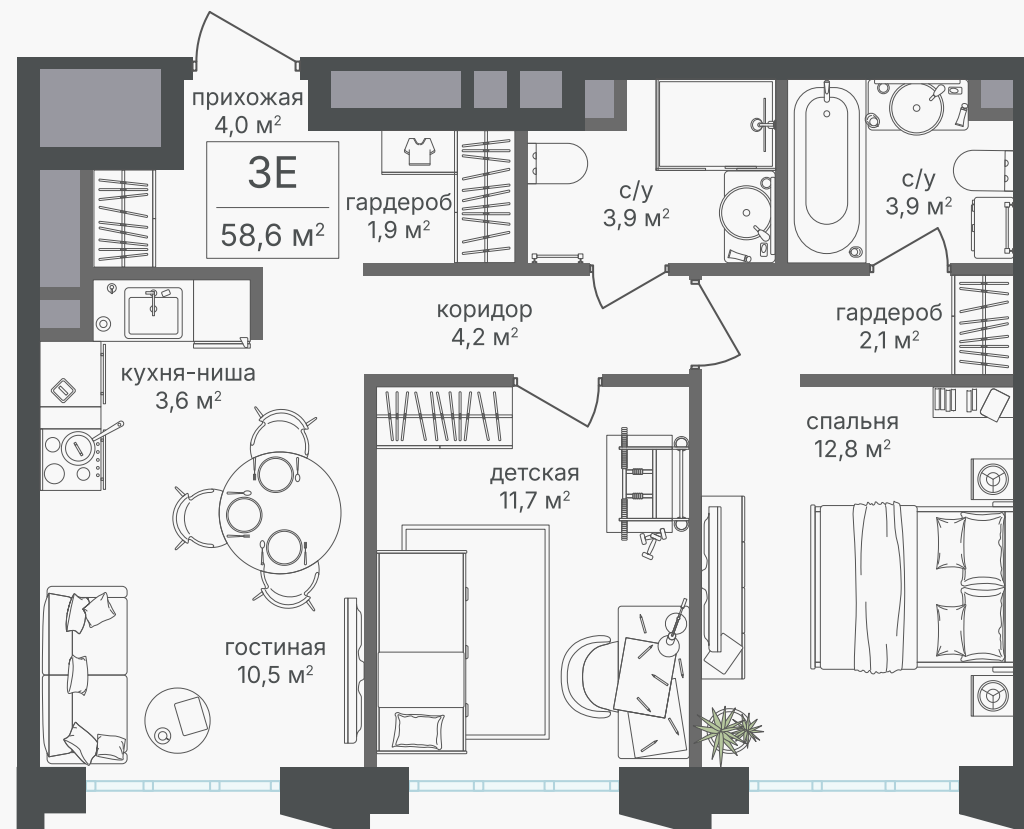

PG-ДЕВЕЛОПМЕНТ

+7 (495) 125-14-45

3-комнатная евроквартира, 58.6 м²

ЖИЛОЙ КОМПЛЕКС
Михалковский

Корпус 2 Секция 3 Этаж 13 / 20

Комнат 3 Площадь 58.6 м² Отделка Нет

24 436 200 руб

Артикул 2-13-192

PG-ДЕВЕЛОПМЕНТ

+7 (495) 125-14-45

3-комнатная евроквартира, 58.6 м²

ЖИЛОЙ КОМПЛЕКС
Михалковский

Корпус	Секция	Этаж
2	3	13 / 20
Комнат	Площадь	Отделка
3	58.6 м ²	Нет

24 436 200 руб

Артикул 2-13-192