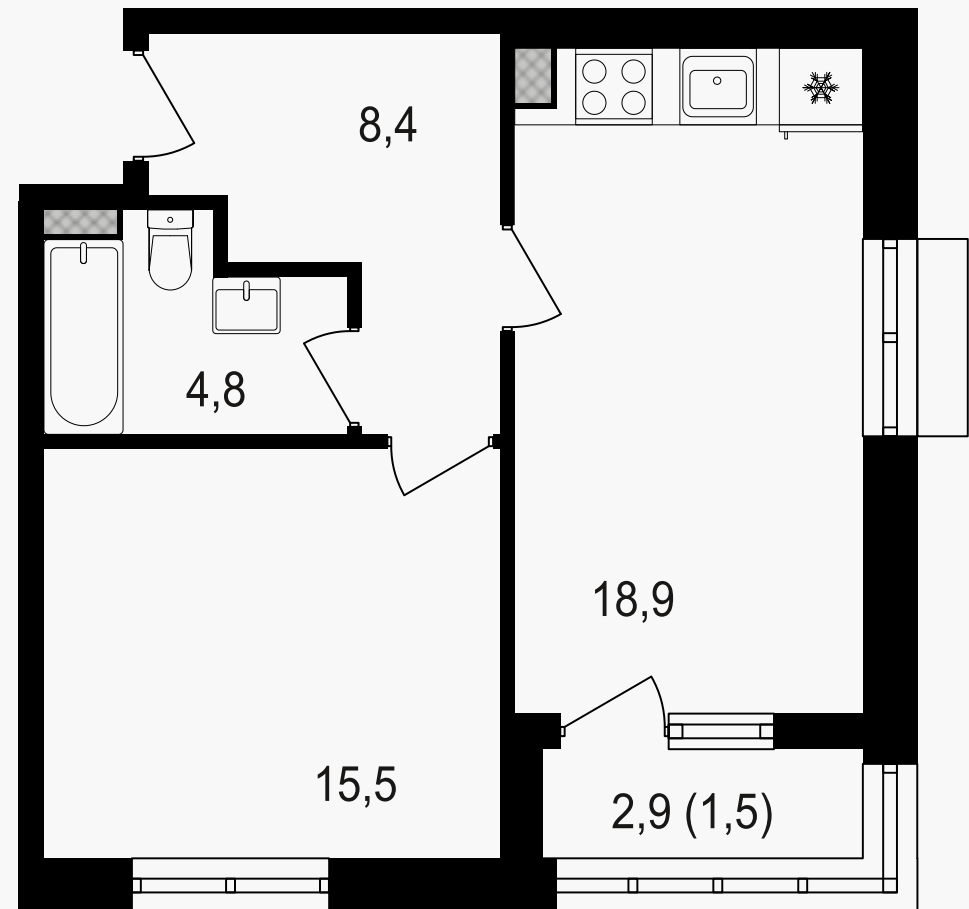

PG-ДЕВЕЛОПМЕНТ

2КЕ, 49.6 м²

ЖИЛОЙ КОМПЛЕКС
Михалковский

Корпус 3 Секция 5 Этаж 9 / 15

Комнат 1 Площадь 49.6 м² Отделка Нет

20 827 040 руб

Артикул 3-9-427

PG-ДЕВЕЛОПМЕНТ

2КЕ, 49.6 м²

ЖИЛОЙ КОМПЛЕКС
Михалковский

Корпус Секция Этаж
3 5 9 / 15

Комнат Площадь Отделка
1 49.6 м² Нет

20 827 040 руб

Артикул 3-9-427