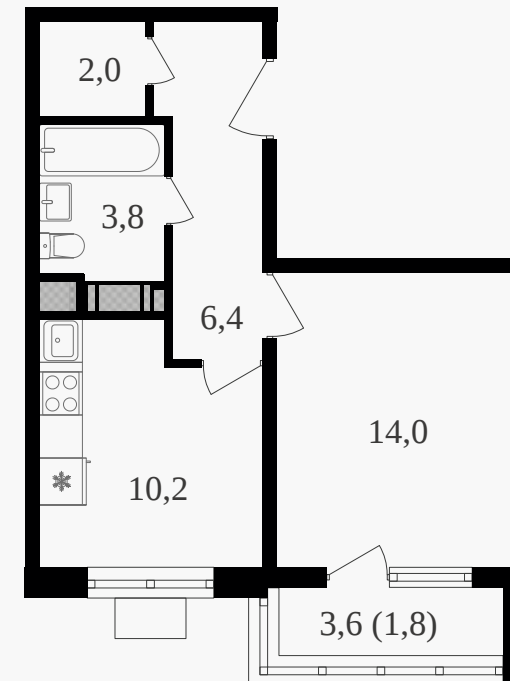

PG-ДЕВЕЛОПМЕНТ

1-комнатная квартира, 38.2 м² с отделкой

ЖИЛОЙ КОМПЛЕКС
Октябрьское поле

Корпус	Секция	Этаж
3	1	15 / 27
Комнат	Площадь	Отделка
1	38.2 м ²	Есть ✓

18 836 420 руб

Артикул 3к3-15-126

PG-ДЕВЕЛОПМЕНТ

1-комнатная квартира, 38.2 м² с отделкой

ЖИЛОЙ КОМПЛЕКС
Октябрьское поле

Корпус 3 Секция 1 Этаж 15 / 27

Комнат 1 Площадь 38.2 м² Отделка **Есть ✓**

18 836 420 руб

Артикул 3к3-15-126