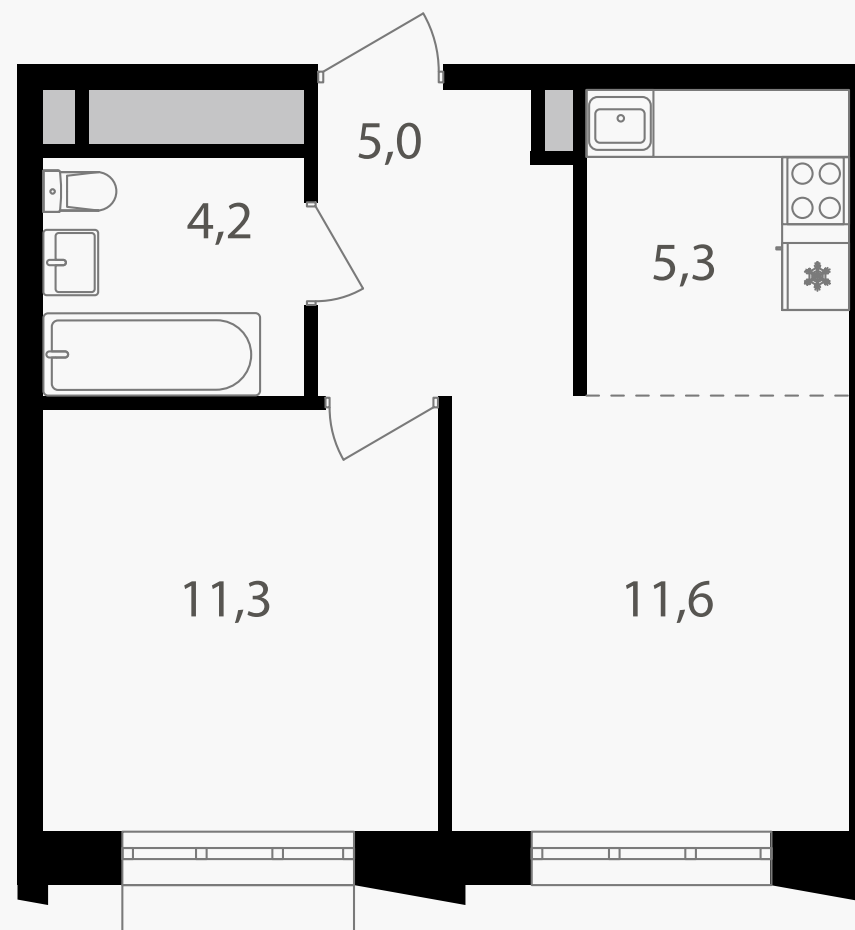

## 2-комнатная евроквартира, 37.4 м<sup>2</sup>

ЖИЛОЙ КОМПЛЕКС  
Михалковский

Корпус 5      Секция 2      Этаж 11 / 15

Комнат 2      Площадь 37.4 м<sup>2</sup>      Отделка Нет

**16 803 820 руб**

Артикул 5-11-222