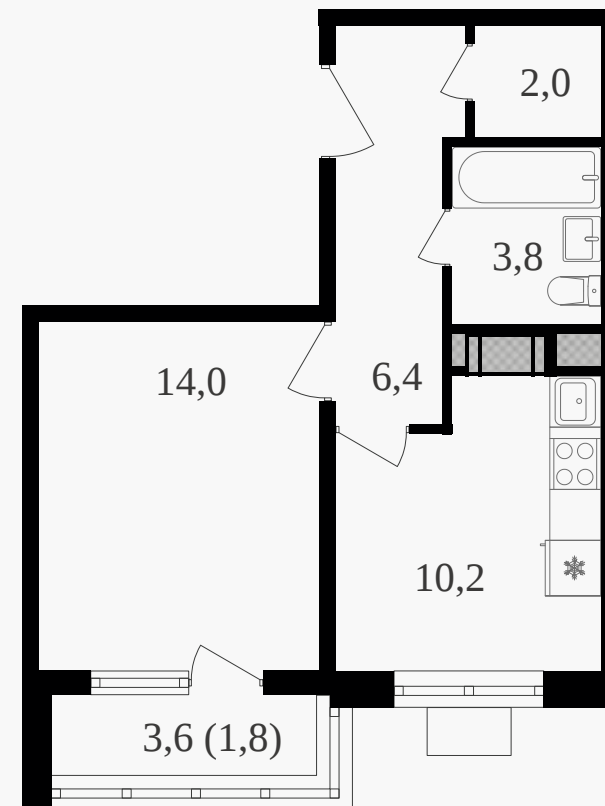

PG-ДЕВЕЛОПМЕНТ

1-комнатная квартира, 39.5 м² с отделкой

ЖИЛОЙ КОМПЛЕКС

Октябрьское поле

Корпус 2   Секция 1   Этаж 7 / 27

Комнат 1   Площадь 39.5 м²   Отделка **Есть ✓**

19 434 000 руб

Артикул 3к2-7-051