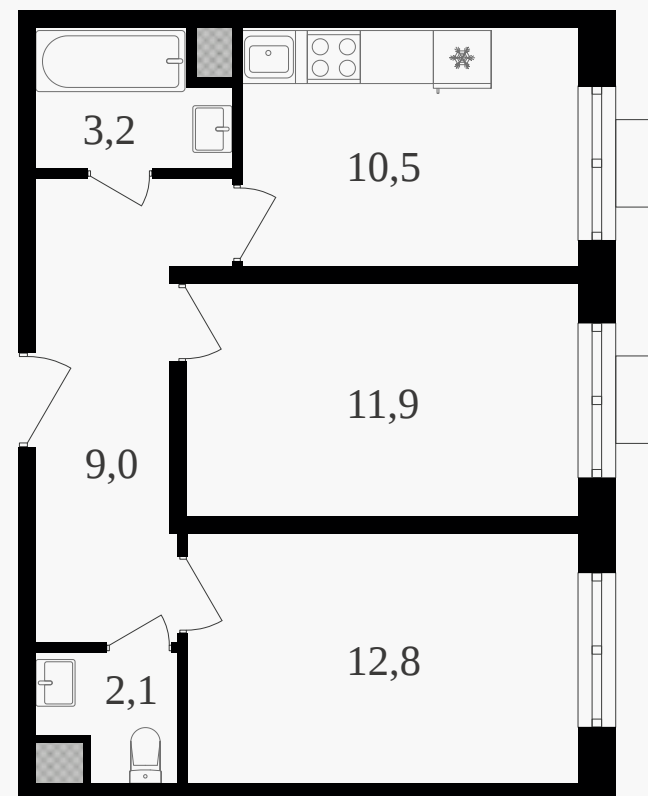

PG-ДЕВЕЛОПМЕНТ

2-комнатная квартира, 49.5 м² с отделкой

ЖИЛОЙ КОМПЛЕКС
Октябрьское поле

Корпус 1 Секция 3 Этаж 2 / 27

Комнат 2 Площадь 49.5 м² Отделка **Есть ✓**

20 542 500 руб

Артикул 3к1-2-270

PG-ДЕВЕЛОПМЕНТ

2-комнатная квартира, 49.5 м² с отделкой

ЖИЛОЙ КОМПЛЕКС
Октябрьское поле

Корпус 1 Секция 3 Этаж 2 / 27

Комнат 2 Площадь 49.5 м² Отделка **Есть ✓**

20 542 500 руб

Артикул 3к1-2-270