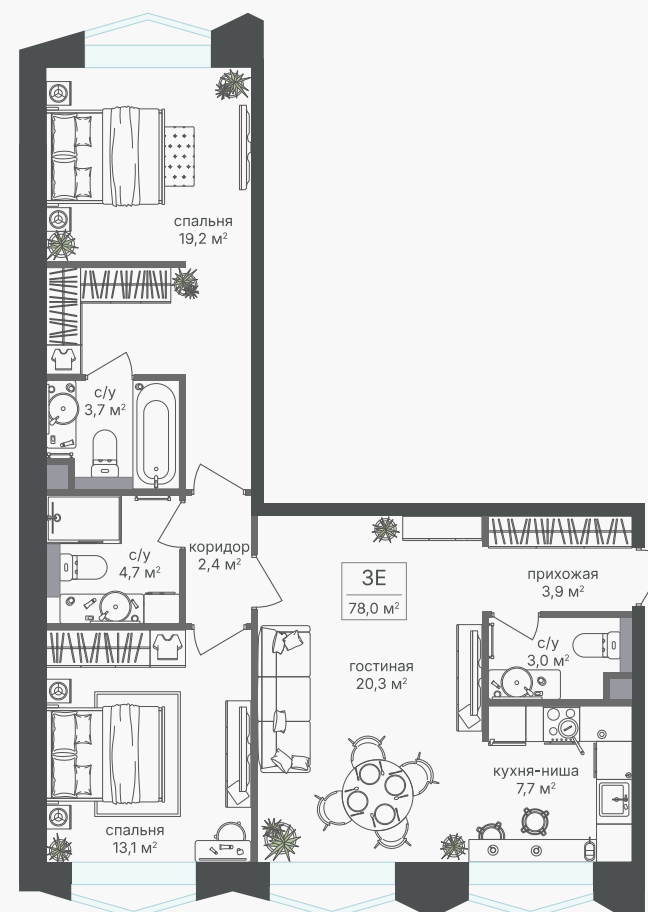

PG-ДЕВЕЛОПМЕНТ

3-комнатная евроквартира, 78 м²

ЖИЛОЙ КОМПЛЕКС

Петровский парк II

Корпус 1 Секция 7 Этаж 12 / 17

Комнат 2 Площадь 78 м² Отделка Нет

39 163 800 руб

Артикул 1-12-0938