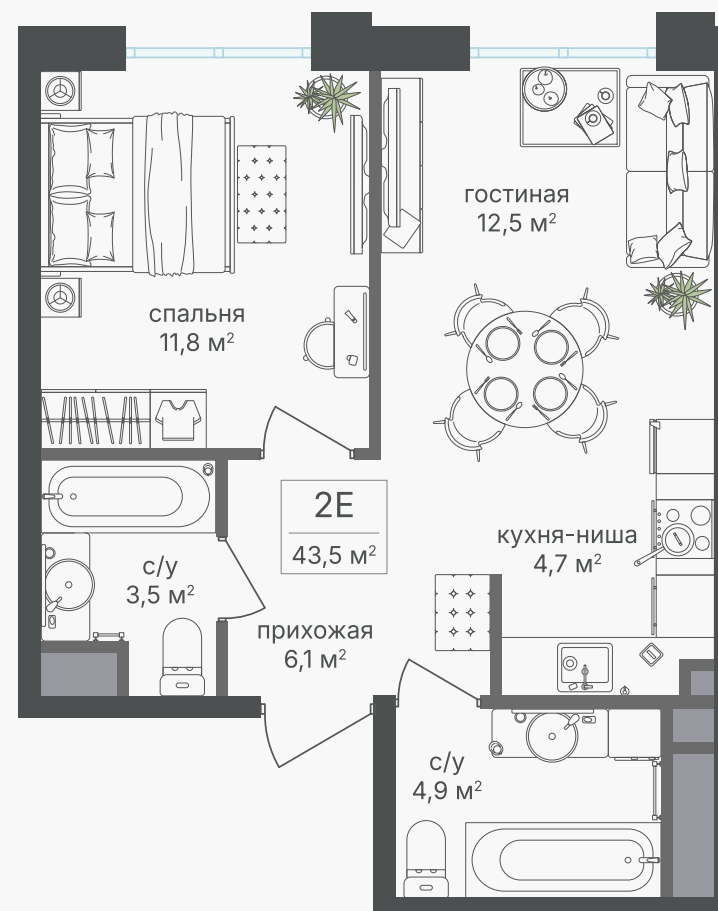

## 2-комнатная евроквартира, 43.5 м<sup>2</sup>

ЖИЛОЙ КОМПЛЕКС  
Михалковский

Корпус 6      Секция 2      Этаж 7 / 9

Комнат 2      Площадь 43.5 м<sup>2</sup>      Отделка Нет

**26 535 000 руб**

Артикул 6-7-069

## 2-комнатная евроквартира, 43.5 м<sup>2</sup>

ЖИЛОЙ КОМПЛЕКС  
Михалковский

Корпус 6 Секция 2 Этаж 7 / 9

Комнат 2 Площадь 43.5 м<sup>2</sup> Отделка Нет

26 535 000 руб

Артикул 6-7-069