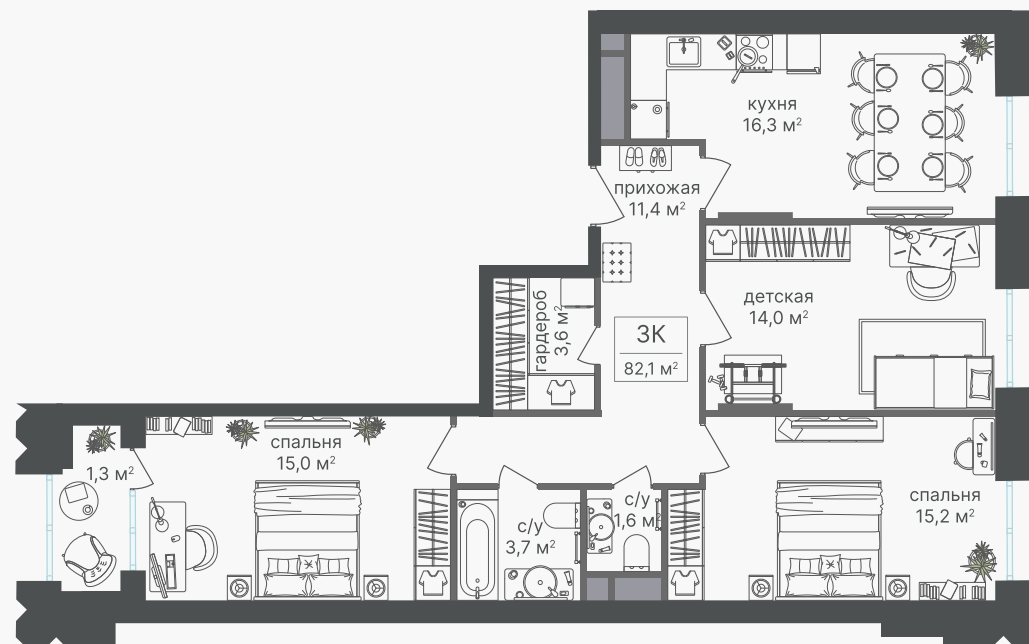

PG-ДЕВЕЛОПМЕНТ

+7 (495) 125-14-45

3-комнатная квартира, 82.1 м²

ЖИЛОЙ КОМПЛЕКС

Варшавские ворота

Корпус 1 Секция 3 Этаж 5 / 30

Комнат 3 Площадь 82.1 м² Отделка Нет

34 326 010 руб

Артикул 1-5-238

PG-ДЕВЕЛОПМЕНТ

+7 (495) 125-14-45

3-комнатная квартира, 82.1 м²

ЖИЛОЙ КОМПЛЕКС
Варшавские ворота

Корпус 1 Секция 3 Этаж 5 / 30

Комнат 3 Площадь 82.1 м² Отделка Нет

34 326 010 руб