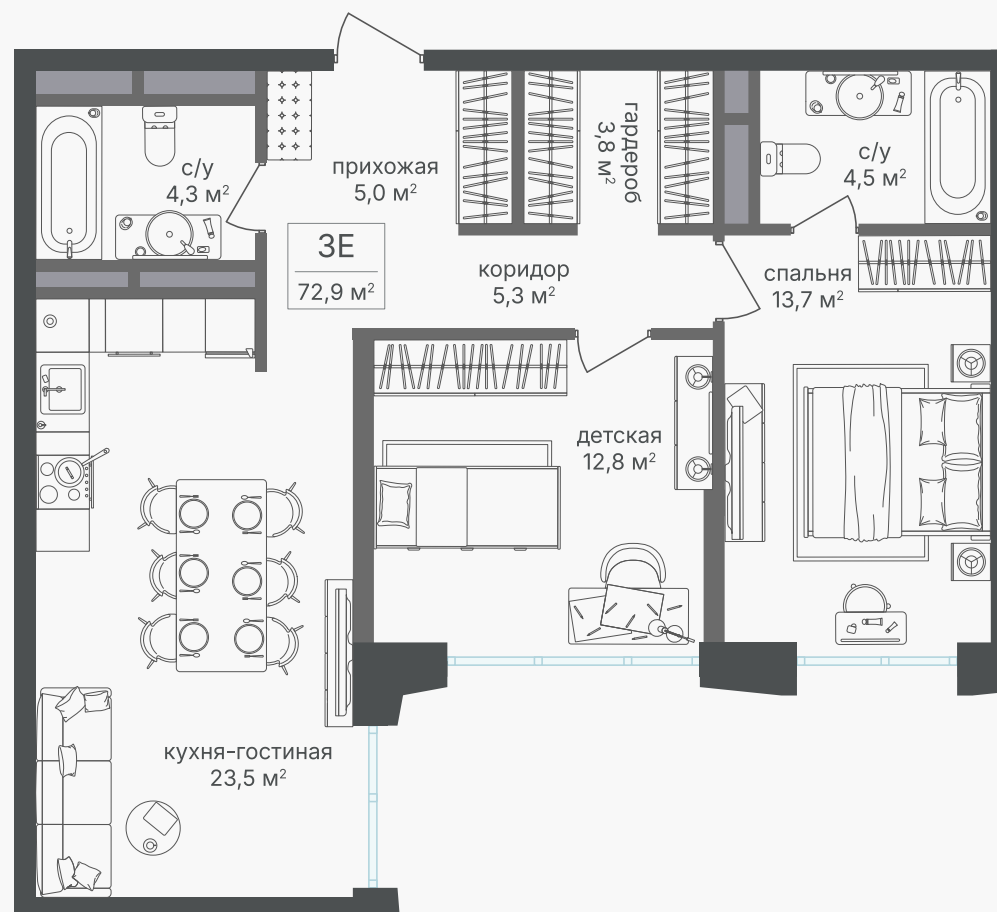

PG-ДЕВЕЛОПМЕНТ

+7 (495) 125-14-45

3-комнатная евроквартира, 72.7 м²

ЖИЛОЙ КОМПЛЕКС

Семеновский парк 2

Корпус 1 Секция 4 Этаж 9 / 25

Комнат 2 Площадь 72.7 м² Отделка Нет

30 577 620 руб

Артикул 1-9-563

PG-ДЕВЕЛОПМЕНТ

+7 (495) 125-14-45

3-комнатная евроквартира, 72.7 м²

ЖИЛОЙ КОМПЛЕКС

Семеновский парк 2

Корпус 1 Секция 4 Этаж 9 / 25

Комнат 2 Площадь 72.7 м² Отделка Нет