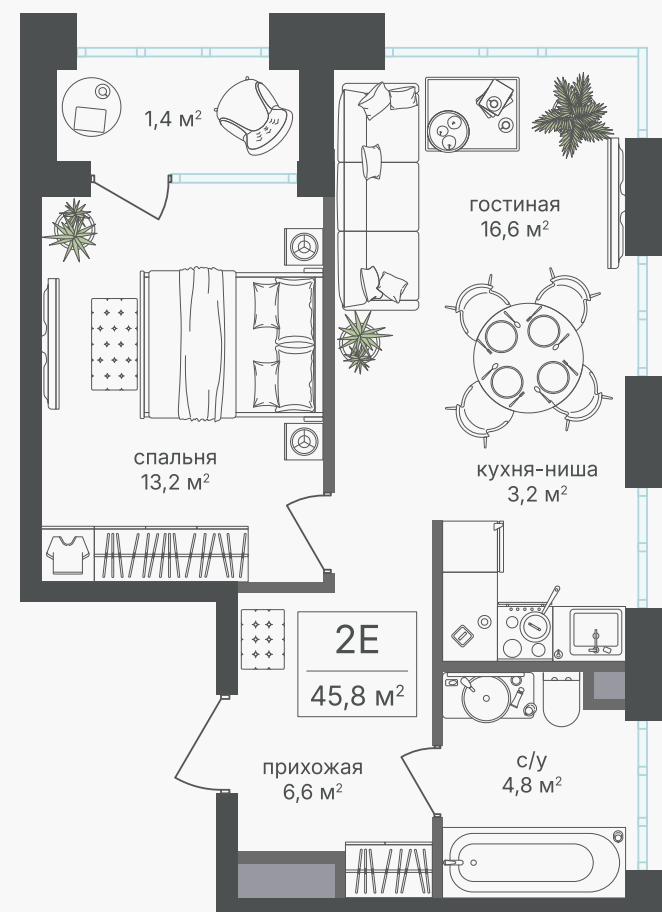

## 2-комнатная евроквартира, 45.8 м<sup>2</sup>

ЖИЛОЙ КОМПЛЕКС  
Михалковский

Корпус 2 Секция 1 Этаж 18 / 18

Комнат 2 Площадь 45.8 м<sup>2</sup> Отделка Нет

**24 942 680 руб**

Артикул 2-18-065

PG-ДЕВЕЛОПМЕНТ

## 2-комнатная евроквартира, 45.8 м<sup>2</sup>

ЖИЛОЙ КОМПЛЕКС  
Михалковский

Корпус 2 Секция 1 Этаж 18 / 18

Комнат 2 Площадь 45.8 м<sup>2</sup> Отделка Нет

24 942 680 руб

Артикул 2-18-065