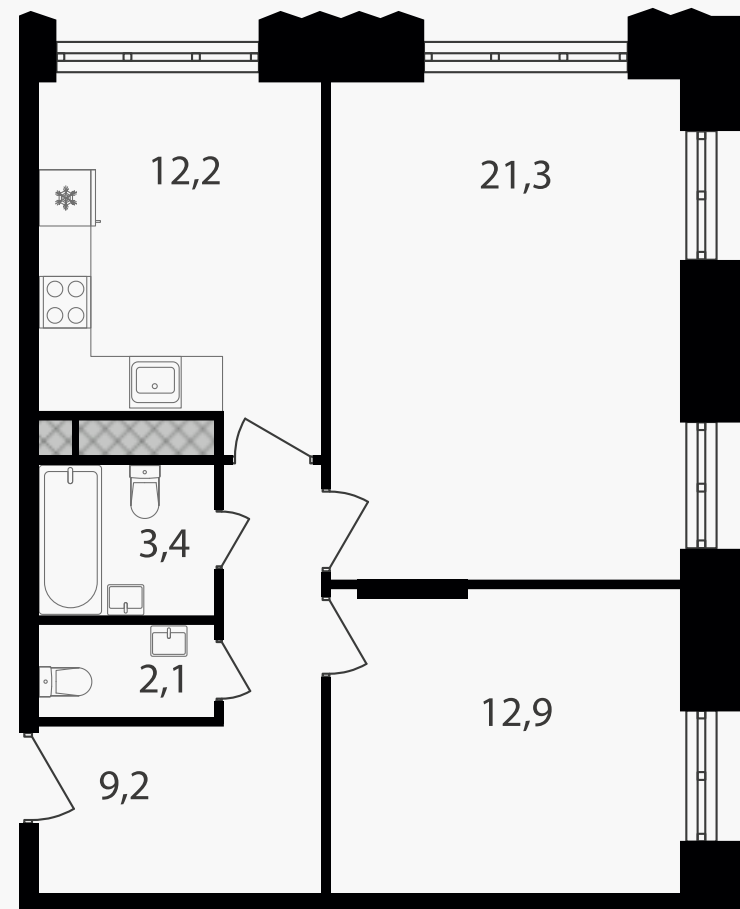

PG-ДЕВЕЛОПМЕНТ

2-комнатные апартаменты, 61.1 м² с отделкой

ЖИЛОЙ КОМПЛЕКС

Варшавские ворота

Корпус 1 Секция 2.3 Этаж 9 / 30

Комнат 2 Площадь 61.1 м² Отделка **Есть ✓**

14 065 220 руб

Артикул 1-9-496